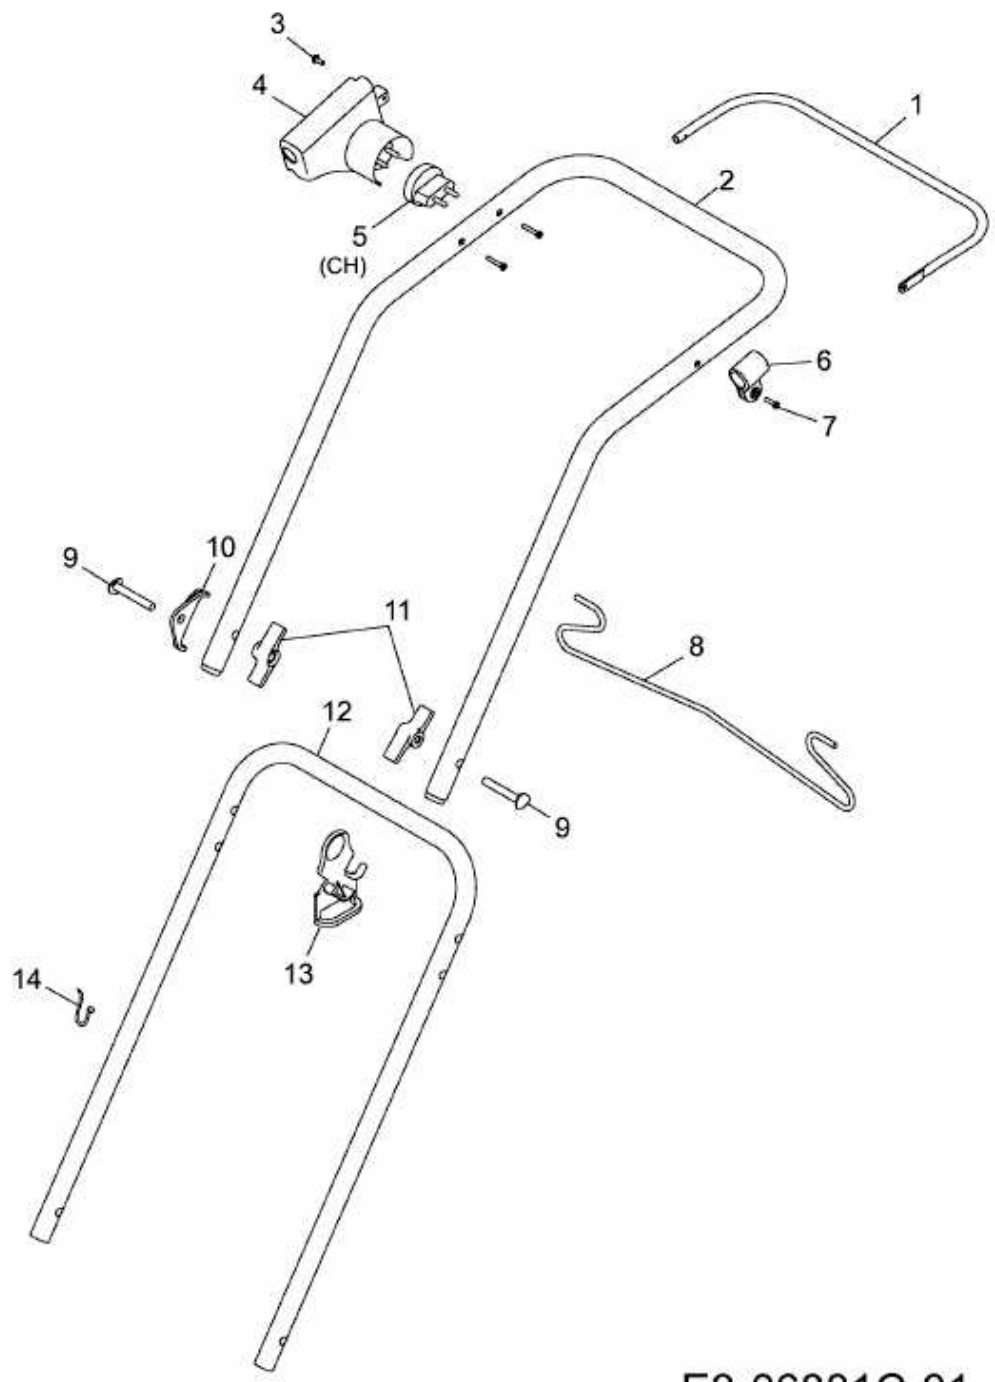

BLUE POWER 34 E > 18BWF1X1C50 (2013) > HOLM, SCHALTER

E3-06881C-01