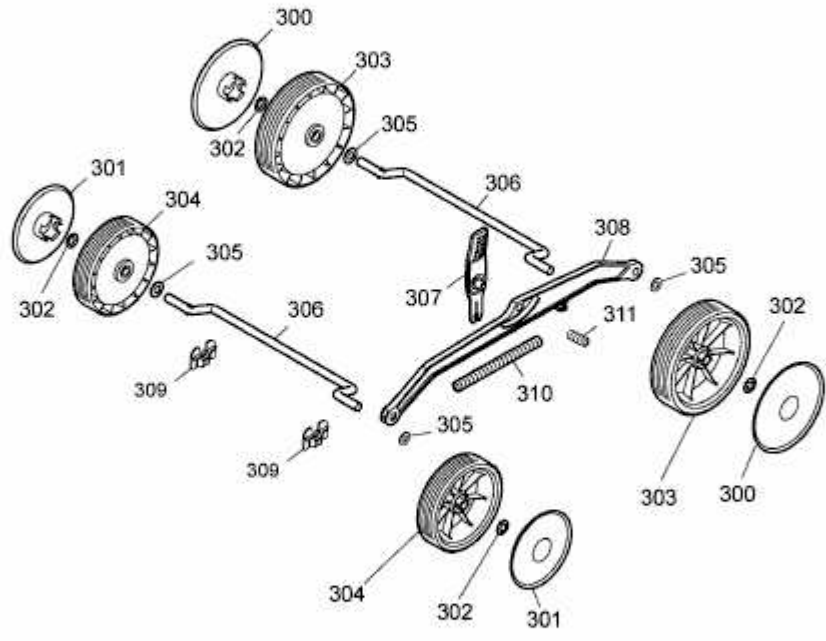

EXPERT 34 E > 18BWF1S-650 (2016) > ACHSE, HÖHENVERSTELLUNG, RÄDER

E3-08787A-01