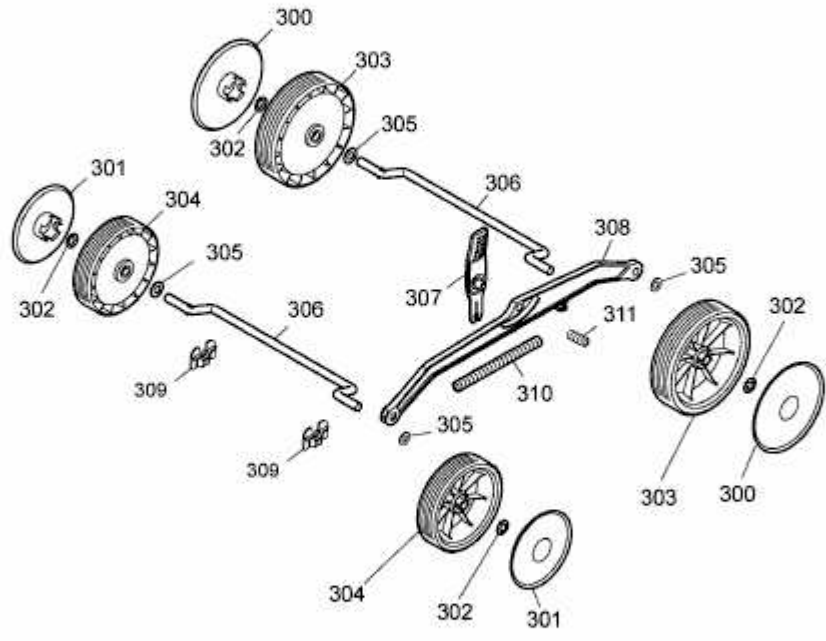

EXPERT 34 E > 18BWF1S-650 (2015) > ACHSE, HÖHENVERSTELLUNG, RÄDER

E3-08787A-01