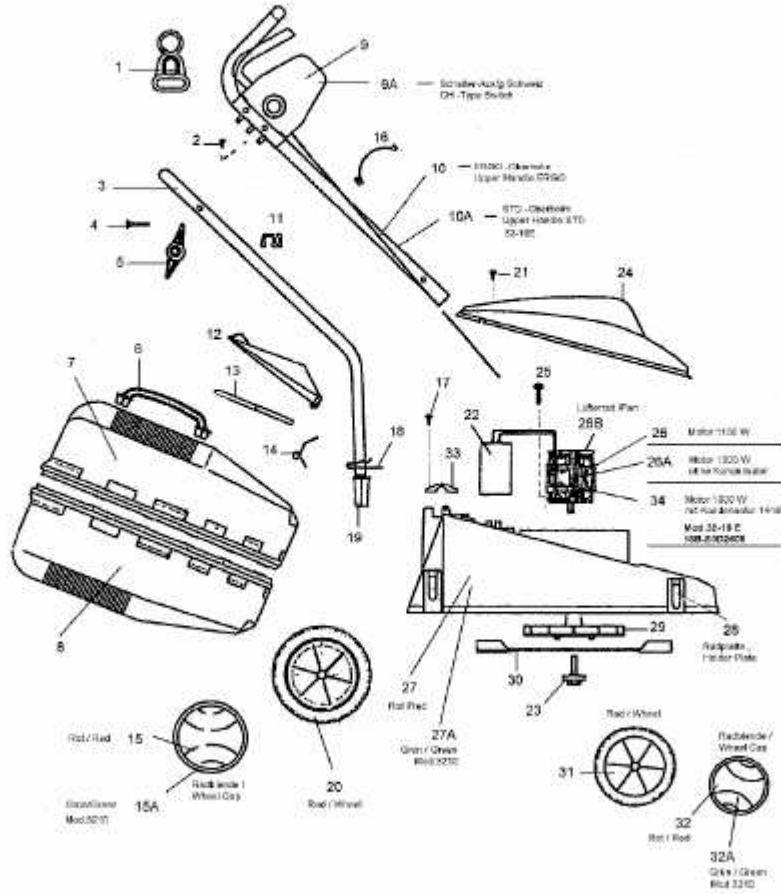

FF 327-1 > 18BKE0E-634 (2008) > GRUNDGERÄT

34-11 E	18B-E0E-600	1100Watt	
BG 1100	18B-E0E-625		
FF 327-1	18B-E0E-634		
FF 327-1	18BKE0E-634		
FF 327	18B-E1E-605		
FF 328	18B-E0D1885	1000Watt	ohne Kondensator mit Kondensator
32-9 E	18B-E0C1600		
32-10 E	18B-E0D1600		
32-10 E	18B-E0D2600	1000Watt	mit Kondensator w/ Kondensator

E3-03376B-01