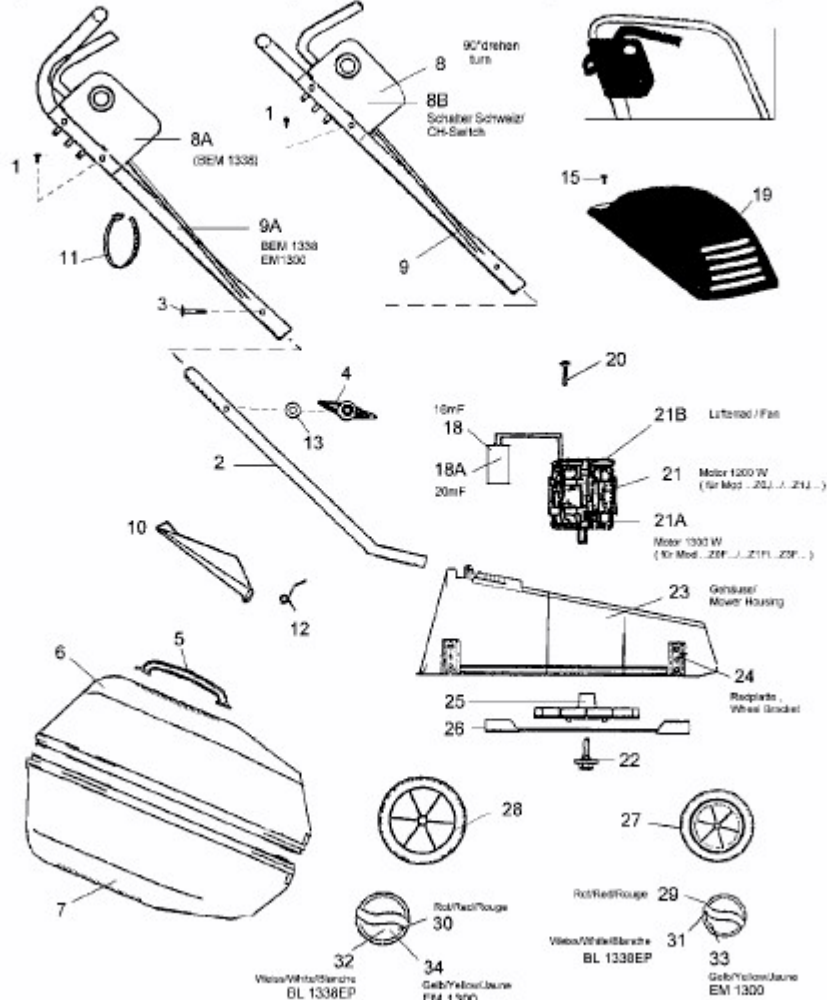

BL 1338 EP > 18B-Z3F-684 (2007) > GRUNDGERÄT

GER 38	18B-Z1J-686	3813 E	18B-Z3F-673	GT 39 E	18B-Z3F-654
OK 3812 E	18B-Z0J-667	BL 1338 EP	18B-Z3F-684	SILVERSTAR	18B-Z0F-636
3813 E	18B-Z3F-680	BL 1338 EP CH	18B-Z0F-C84	M 3813 E	18C-Z0F-606
GUTBROD 3813 E	18B-Z3F-604	EM 3813	18B-Z1F-687		
BEM 1338	18B-Z0F-619	EM 3813	18B-Z1F-689		
BEM 1338	18C-Z1F-619	EM 1300	18C-Z1F-651		

E3-03221A-01