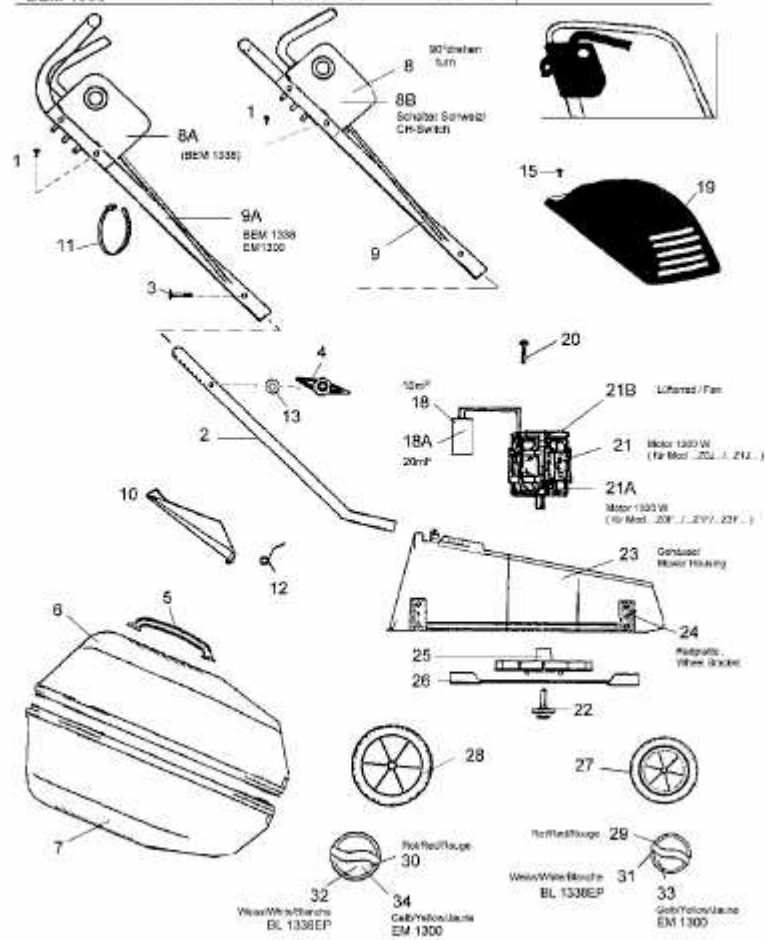

3813 E > 18B-Z3F-673 (2007) > GRUNDGERÄT

GER 38	18B-Z1J-665	3813 E	18B-Z3F-673	GT 39 E	18B-Z3F-684
OK 3812 E	18B-Z3J-667	BL 1338 EP	18B-Z3F-684	SILVERSTAR	18B-Z3F-635
3813 E	18B-Z3F-690	BL 1338 EP CH	18B-Z3F-684	M 3813 E	18C-Z3F-605
GUTBROD 3813 E	18B-Z3F-694	EM 3813	18B-Z1F-667		
BEM 1338	18B-Z3F-619	EM 3813	18B-Z1F-660		
BEM 1338	18C-Z1F-619	EM 1300	18C-Z1F-661		

E3-03221A-01