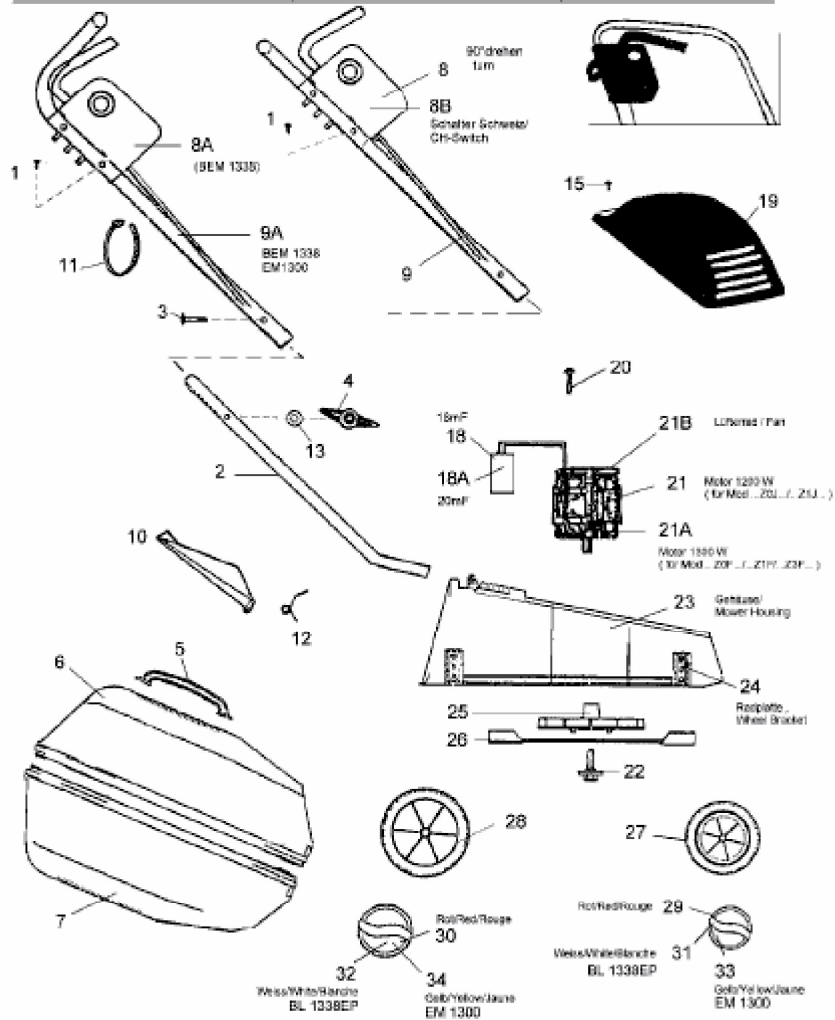

GT 39 E > 18B-Z3F-654 (2007) > GRUNDGERÄT

GER 38	18B-Z1J-656	3813 E	18B-Z3F-673	GT 39 E	18B-Z3F-654
OK 3812 E	18B-Z6J-657	BL 1338 EP	18B-Z3F-684	SILVERSTAR	18B-Z0F-636
3813 E	18B-Z3F-600	BL 1338 EP CH	18B-Z0F-684	M 3813 E	18C-Z0F-605
GUTBROD 3813 E	18B-Z3F-604	EM 3813	18B-Z1F-687		
BEM 1338	18B-Z0F-619	EM 3813	18B-Z1F-689		
BEM 1338	18C-Z1F-619	EM 1300	18C-Z1F-651		

E3-03221A-01