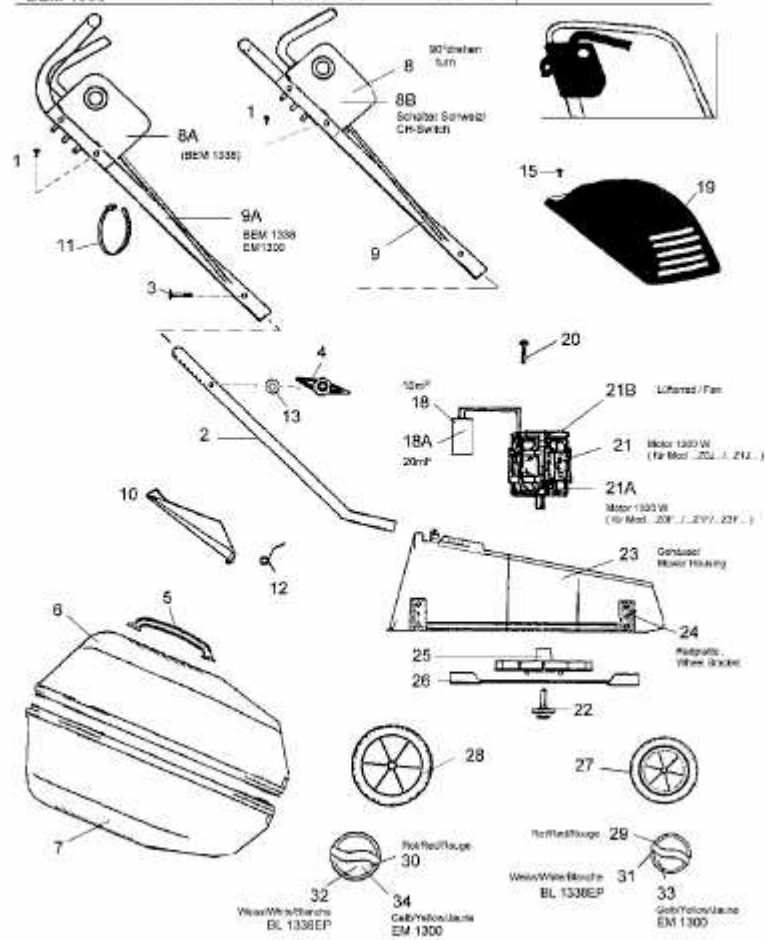

3813 E > 18B-Z3F-600 (2007) > GRUNDGERÄT

GER 38	18B-Z1J-600	3813 E	18B-Z3F-673	GT 39 E	18B-Z3F-684
OK 3812 E	18B-Z3J-607	BL 1338 EP	18B-Z3F-684	SILVERSTAR	18B-Z0F-636
3813 E	18B-Z3F-600	BL 1338 EP CH	18B-Z0F-684	M 3813 E	18C-Z0F-605
GUTBROD 3813 E	18B-Z3F-604	EM 3813	18B-Z1F-687		
BEM 1338	18B-Z0F-618	EM 3813	18B-Z1F-680		
BEM 1338	18C-Z1F-619	EM 1300	18C-Z1F-601		

E3-03221A-01