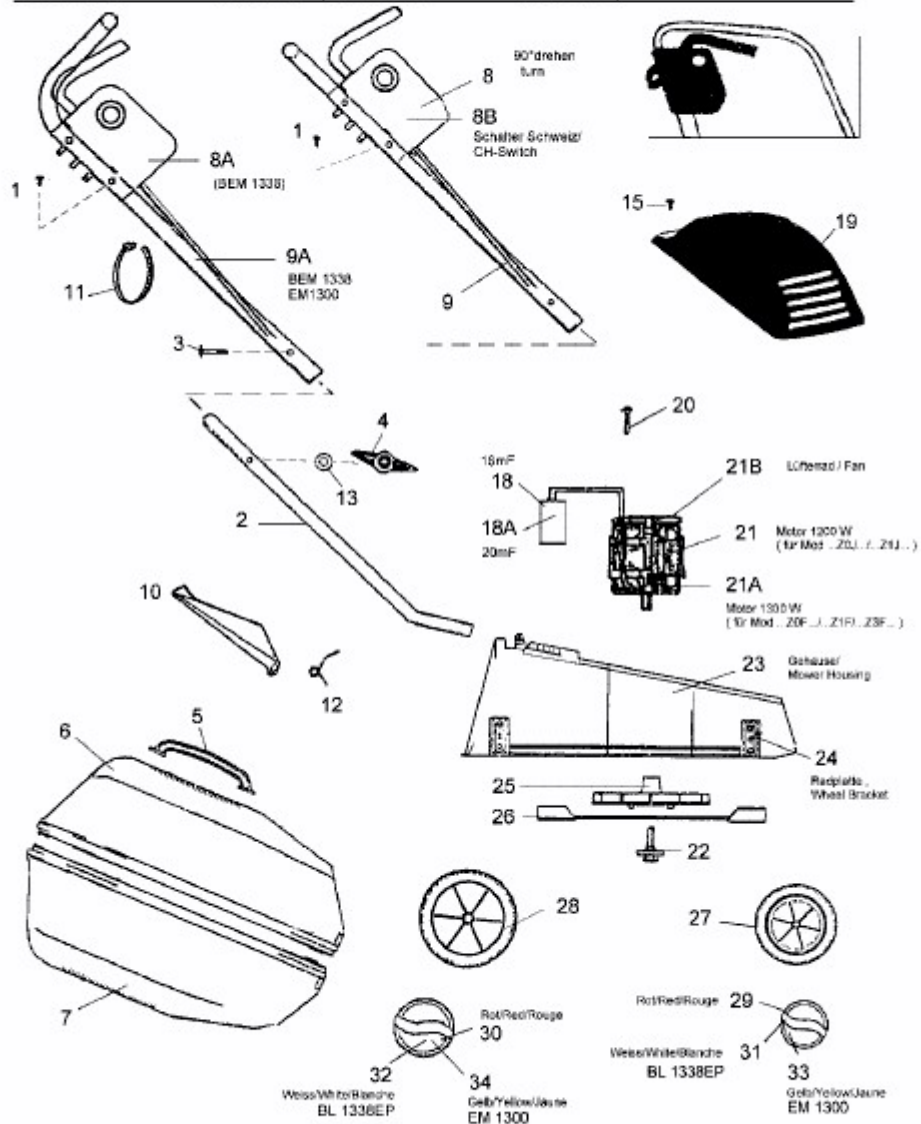

GER 38 > 18B-Z1J-666 (2007) > GRUNDGERÄT

GER 38	18B-Z1J-666	3813 E	18B-Z3F-673	GT 39 E	18B-Z3F-664
OK 3812 E	18B-Z0J-667	BL 1338 EP	18B-Z3F-684	SILVERSTAR	18B-Z0F-635
3813 E	18B-Z3F-600	BL 1338 EP CH	18B-Z0F-C84	M 3813 E	18C-Z0F-605
GUTBROD 3813 E	18B-Z3F-604	EM 3813	18B-Z1F-687		
BEM 1338	18B-Z0F-619	EM 3813	18B-Z1F-689		
BEM 1338	18C-Z1F-619	EM 1300	18C-Z1F-651		

E3-03221A-01