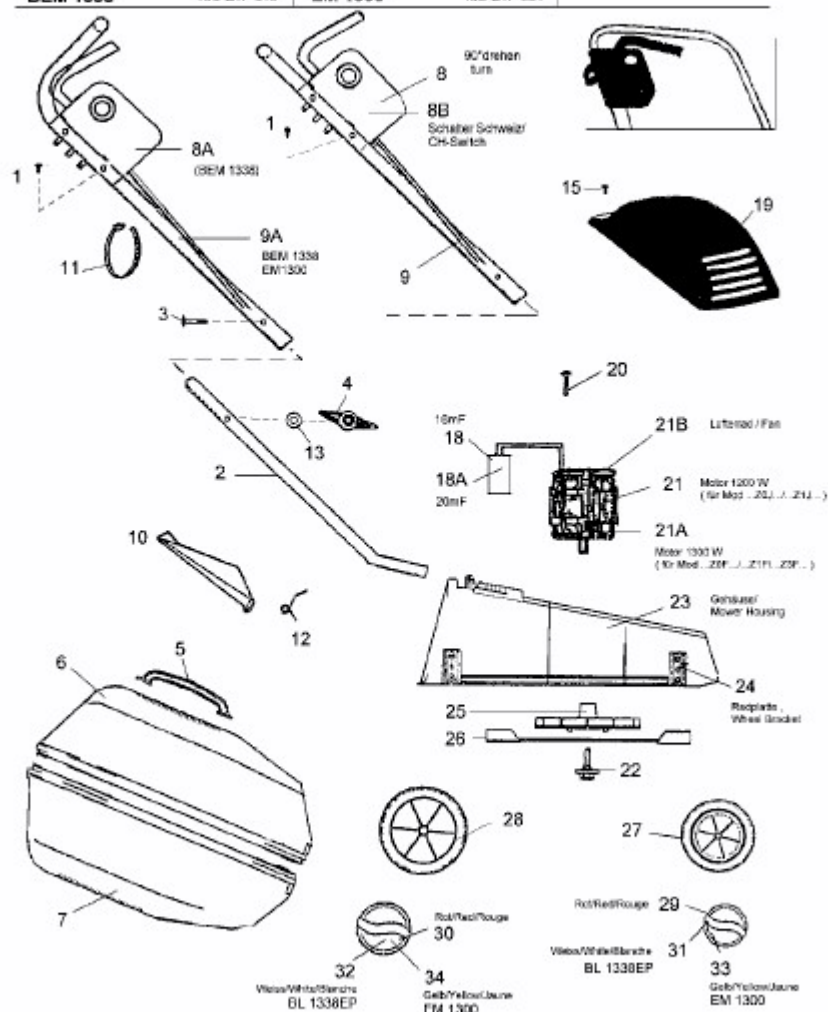

BL 1338 EP > 18B-Z0F-C84 (2007) > GRUNDGERÄT

GER 38	18B-Z1J-686	3813 E	18B-Z3F-673	GT 39 E	18B-Z3F-654
OK 3812 E	18B-Z0J-667	BL 1338 EP	18B-Z3F-684	SILVERSTAR	18B-Z0F-636
3813 E	18B-Z3F-680	BL 1338 EP CH	18B-Z0F-C84	M 3813 E	18C-Z0F-606
GUTBROD 3813 E	18B-Z3F-604	EM 3813	18B-Z1F-687		
BEM 1338	18B-Z0F-619	EM 3813	18B-Z1F-689		
BEM 1338	18C-Z1F-619	EM 1300	18C-Z1F-651		

E3-03221A-01