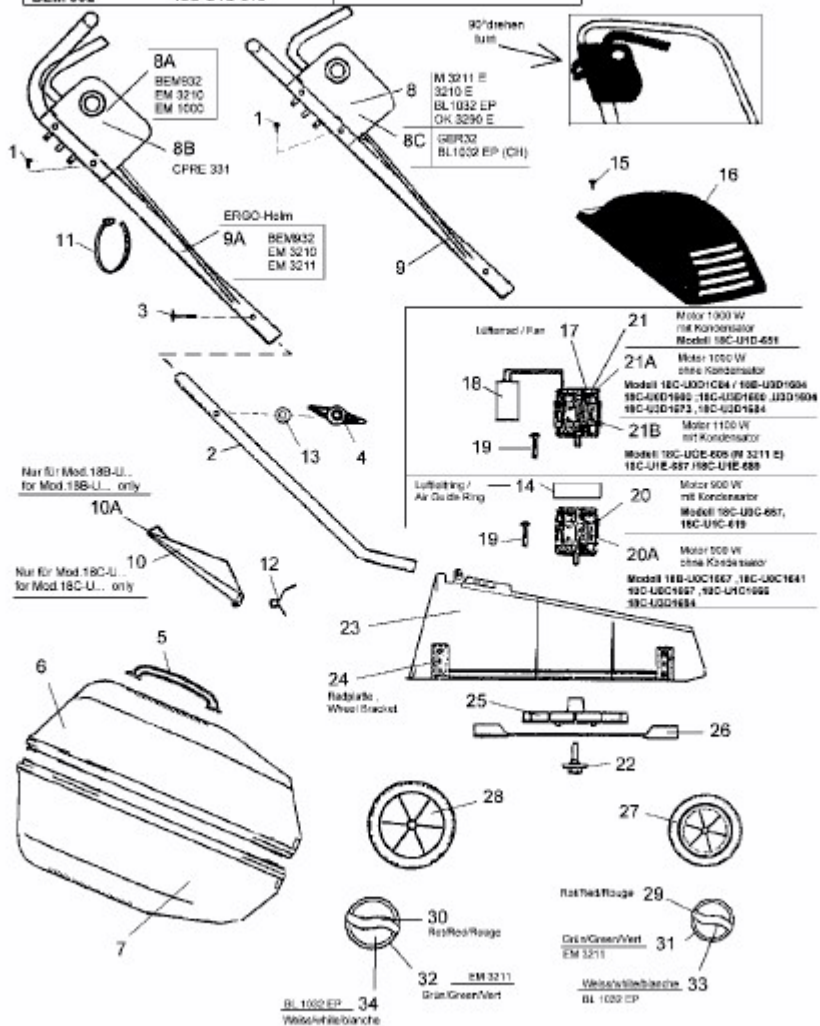

BL 1032 EP > 18B-U3D1684 (2007) > GRUNDGERÄT

3210 E	18C-U0D1600 , 18C-U3D1600	CPRE 331	18C-U0C1641	EM 3211	18C-U1E-689
3210 E	18C-U3D1604	EM 1000	18C-U1D-651	GAMMA EM 3211	
3210 E	18C-U3D1673	GER 32	18C-U1C1666		18C-U1E-687
BL 1032 EP	18B-U3D1684	OK 3290 E	18B-U0C1667	M 3211 E	18C-U0E-605
BL 1032 EP	18C-U3D1684	OK 3290 E	18C-U0C-667		
BL 1032 EP (CH)	18C-U0D1C84	OK 3290 E	18C-U0C1667		
BEM 932	18C-U1C-619				

E3-03373A-01