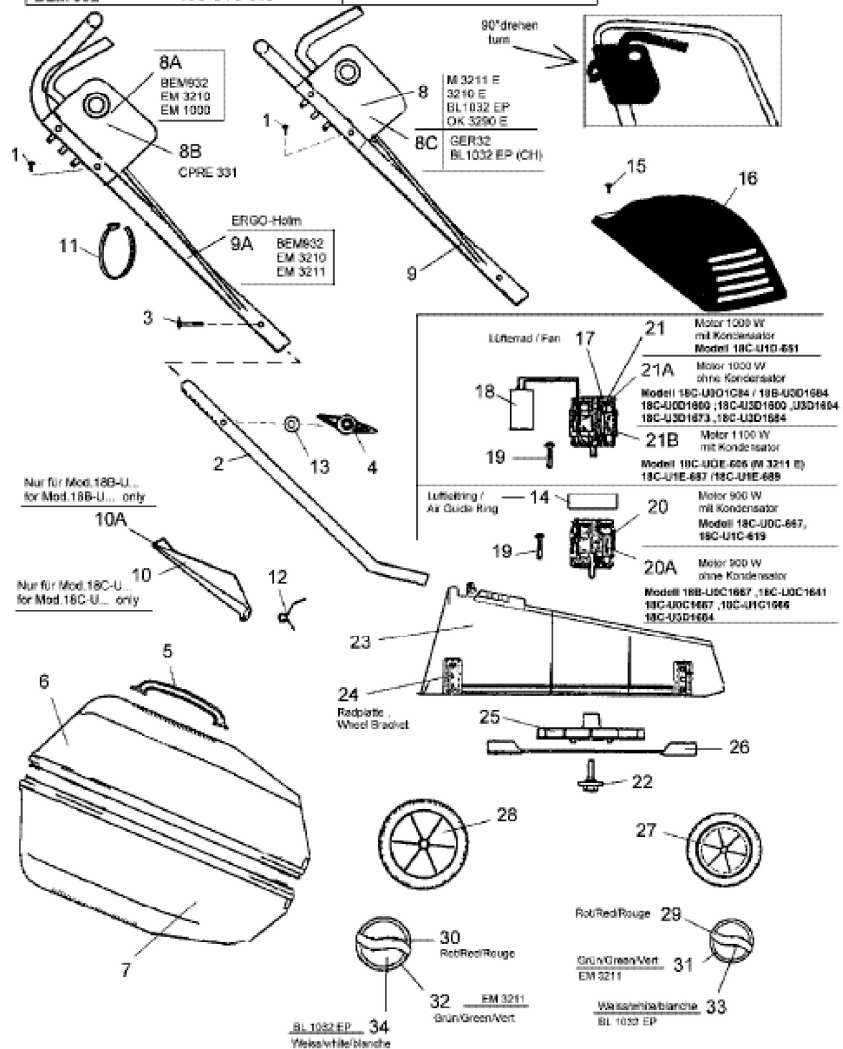

OK 3290 E > 18B-U0C1667 (2007) > GRUNDGERÄT

3210 E	18C-U0D1600, 18C-U3D1600	CPRE 331	18C-U0C1641	EM 3211	18C-U1E-689
3210 E	18C-U3D1604	EM 1000	18C-U1D-651	GAMMA EM 3211	
3210 E	18C-U3D1673	GER 32	18C-U1C1666		18C-U1E-687
BL 1032 EP	18B-U3D1684	OK 3290 E	18B-U0C1667	M 3211 E	18C-U0E-605
BL 1032 EP	18C-U3D1684	OK 3290 E	18C-U0C-667		
BL 1032 EP (CH)	18C-U0D1C84	OK 3290 E	18C-U0C1667		
BEM 932	18C-U1C-619				

E3-03373A-01