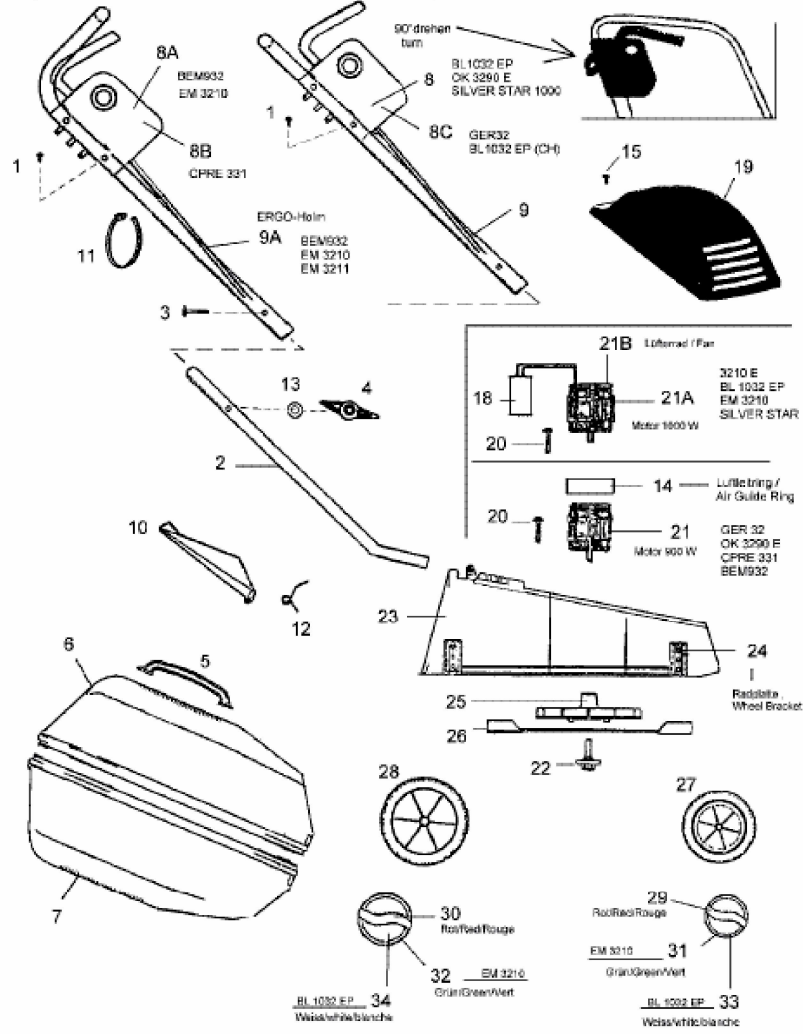

OK 3290 E > 18B-U0C1667 (2006) > GRUNDGERÄT

3210 E	18A-U0D-600	SILVER STAR 1000	18A-U0D-635
GUTBROD 3210 E	18A-U0D-604	BEM 932	18A-U0C-619
EM 3210	18A-U0D-687	GER 32	18A-U0C-666
EM 3210	18A-U0D-689	OK 3290 E	18A-U0C-667
BL 1032 EP	18A-U0D-694	18B-U0C1667	
BL 1032 EP (CH)	18A-U0D-C64	CPRE 331	18A-U0C-641