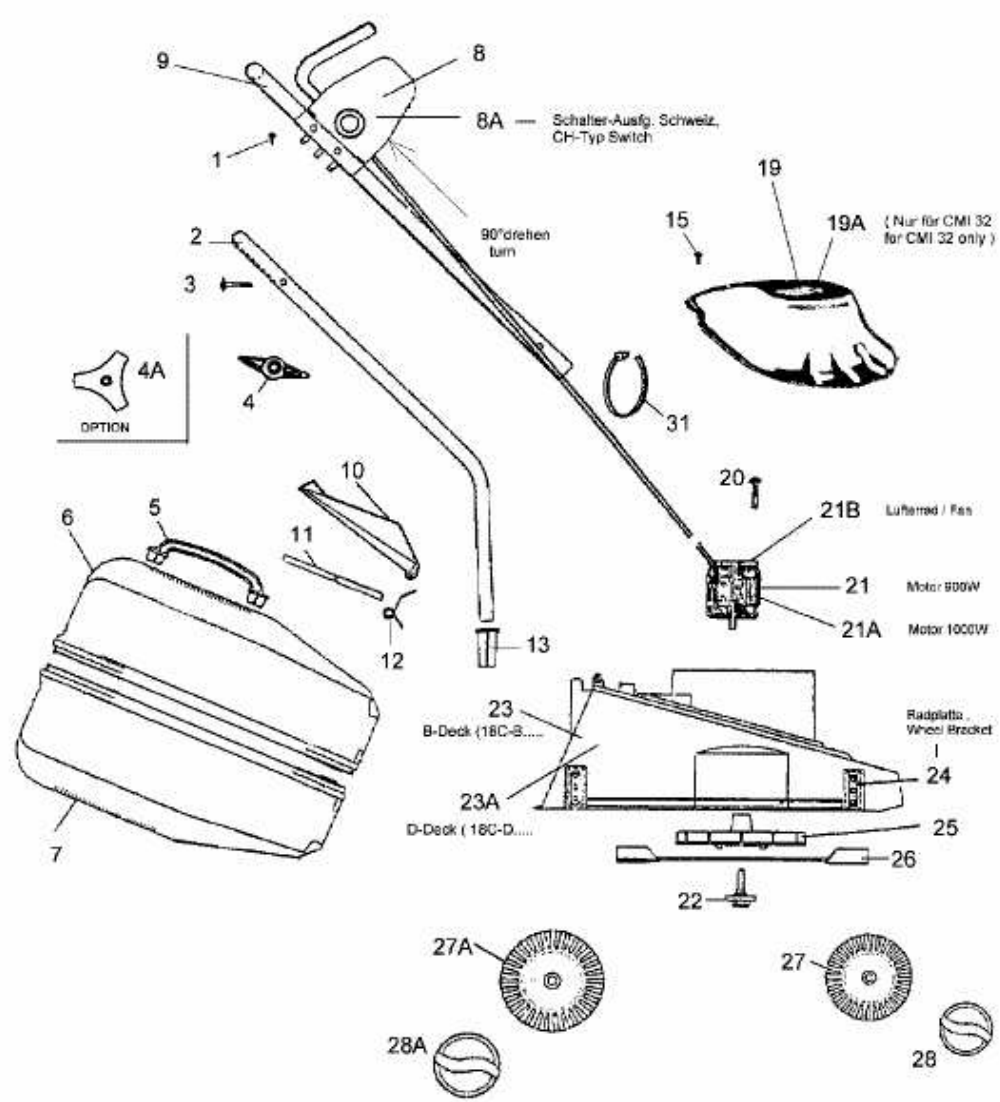

OPTI 3210 > 18B-R0D-631 (2007) > GRUNDGERÄT

JUNIOR 31	18C-B0C1600
FF 307-1	18C-B0C1634
Garden Tehnic 900W	18C-B0C1674
BRONTO 1000W	18C-B0D1R02
BG 1000	18C-D0D1625
FF 317	18C-D0C-665

E3-03374A-01