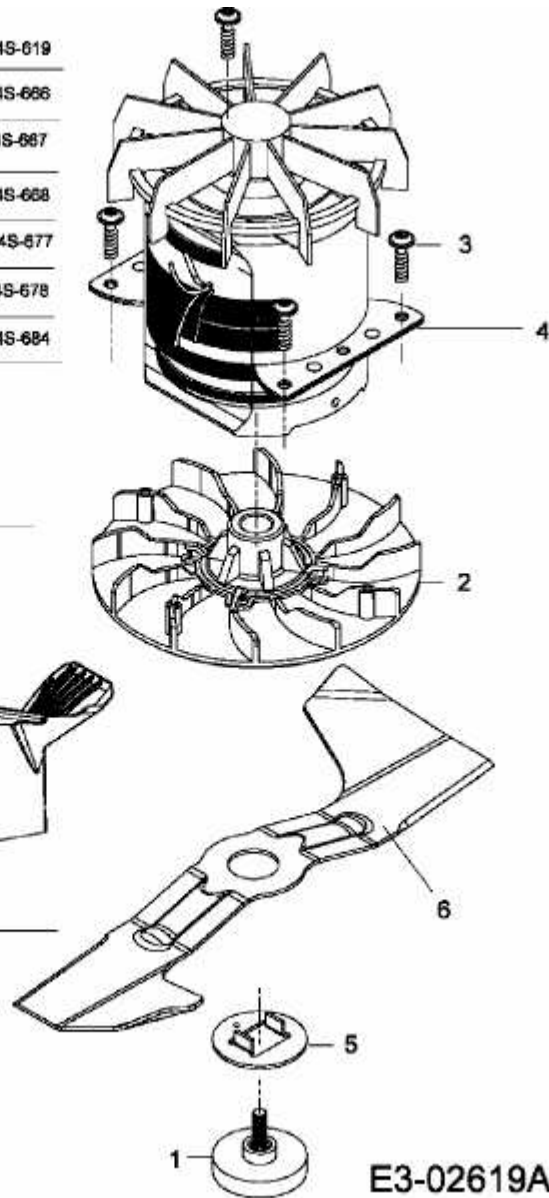

E 40 W > 18B-N4S-678 (2006) > ELEKTROMOTOR, MESSER, MULCHSTOPFEN

FLE 1440	18B-N4S-619
GER 400	18B-N4S-666
MX 40 E	18B-N4S-667
1440 E	18B-N4S-668
SILVER 40 W	18B-N4S-677
E 40 W	18B-N4S-678
BL 1440 EP	18B-N4S-684

E3-02619A-01