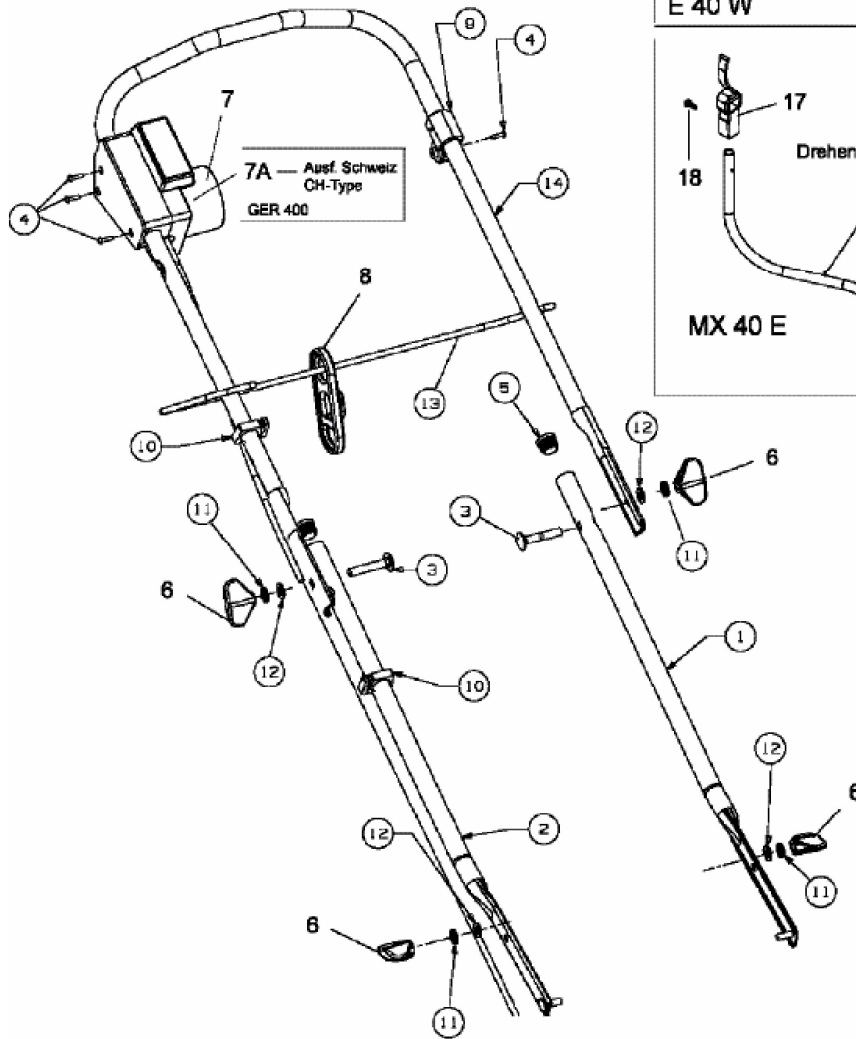

GER 400
MX 40 E
SILVER 40W
E 40 W

E3-02622A-01