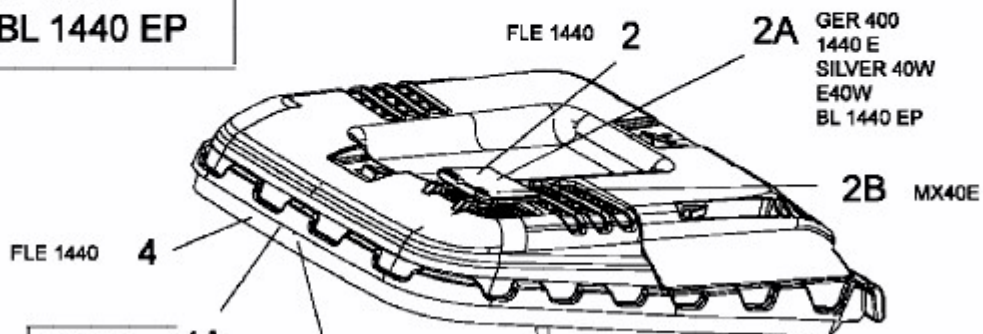

GER 400 > 18B-N4S-666 (2006) > GRASFANGKORB

FLE 1440
GER 400
MX 40 E
1440 E
SILVER 40 W
E 40 W
BL 1440 EP

E3-02621A-01