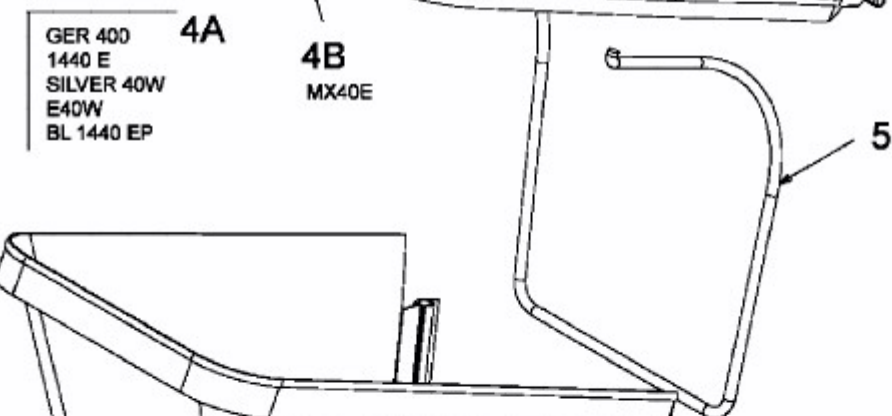

GER 400 > 18B-N4S-666 (2006) > GRASFANGKORB

FLE 1440
GER 400
MX 40 E
1440 E
SILVER 40 W
E 40 W
BL 1440 EP

E3-02621A-01