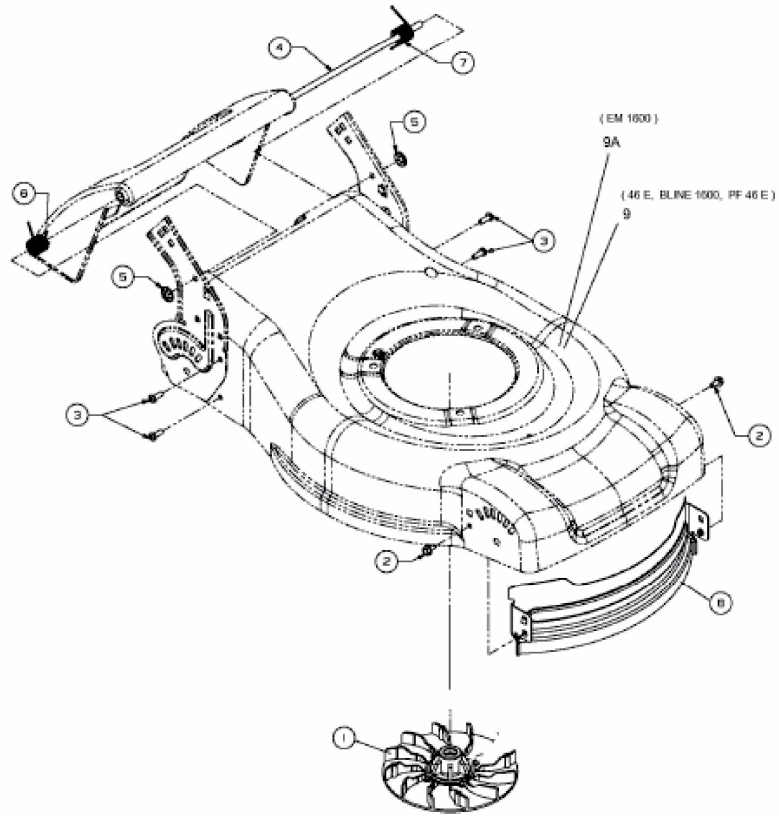

EM 1600 > 18B-J1H-651 (2011) > MÄHWERKSGEHÄUSE, STANGE FÜR HECKKLAPPE,
MESSERNABE

E3-06835A-01