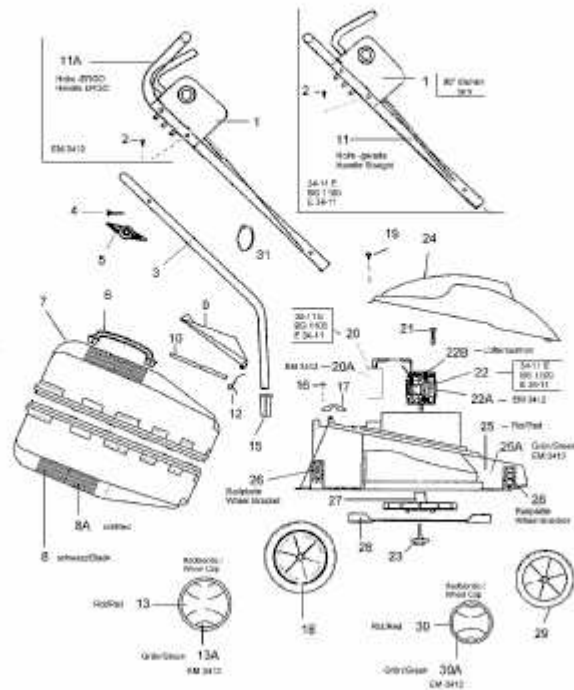

BG 1100 > 18B-H0E-625 (2005) > GRUNDGERÄT

34-11 E	18B-H0E-600	EM 3412	H - Deck 34 cm / 13"
BG 1100	18B-H0E-625	18B-H0J-680	
E 34-11	18B-H0E-657		

E3-01996A