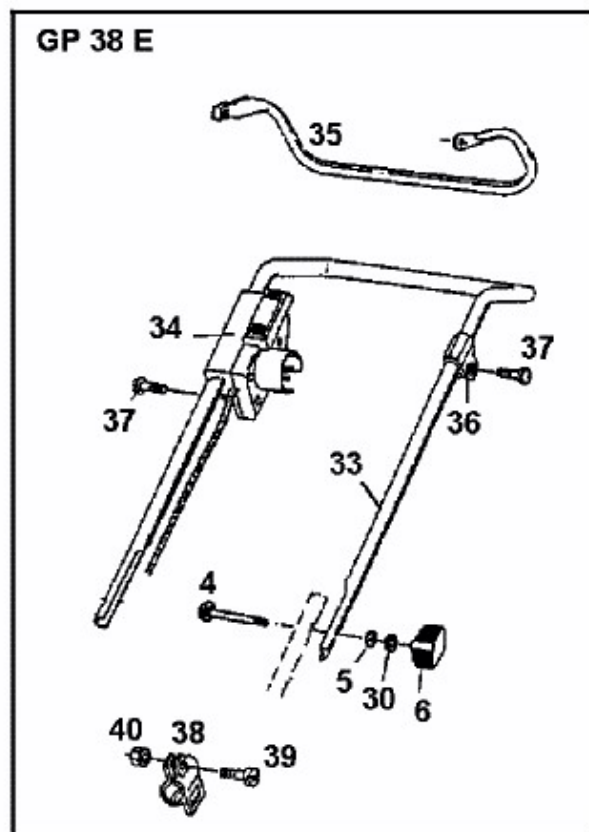

TREND > 18B-G0E-648 (2000) > GRASFANGKORB, HOLM

44 E 38 Raiffeisen, Golf Trend	44A 38 E (649)	44B 38 E (659)
44C 1338 E	44D GP 38 E > CB010V3015600	44E GP 38 E < CA250V3013799

- 46** E 38 Raiffeisen, Golf Trend
- 46A** 38 E (649)
- 46B** 38 E (659)
- 46C** 1338 E
- 46D** GP 38 E > CB010V3015600
- 46E** GP 38 E < CA250V3013799
- 45** E 38 Raiffeisen, Golf Trend
- 45A** 38 E (649)
- 45B** 38 E (659)
- 45C** 1338 E
- 45D** GP 38 E < CA250V3013799
- 45E** GP 38 E > CB010V3015600

fag

E3-01482A-02