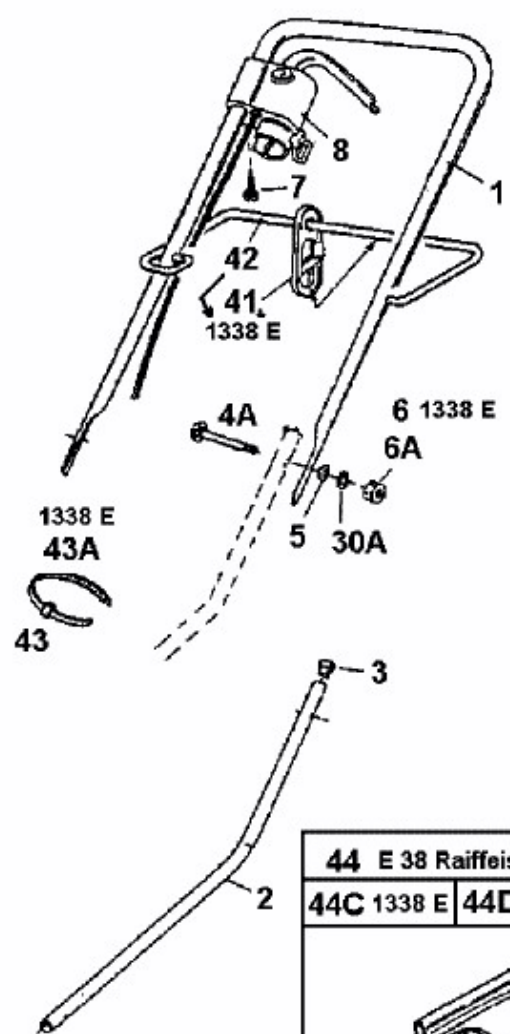

TREND > 18B-G0E-648 (2000) > GRASFANGKORB, HOLM

44 E 38 Raiffeisen, Golf Trend	44A 38 E (649)	44B 38 E (659)
44C 1338 E	44D GP 38 E > CB010V3015600	44E GP 38 E < CA250V3013799

- 46** E 38 Raiffeisen, Golf Trend
- 46A** 38 E (649)
- 46B** 38 E (659)
- 46C** 1338 E
- 46D** GP 38 E > CB010V3015600
- 46E** GP 38 E < CA250V3013799
- 45** E 38 Raiffeisen, Golf Trend
- 45A** 38 E (649)
- 45B** 38 E (659)
- 45C** 1338 E
- 45D** GP 38 E < CA250V3013799
- 45E** GP 38 E > CB010V3015600

fag

E3-01482A-02