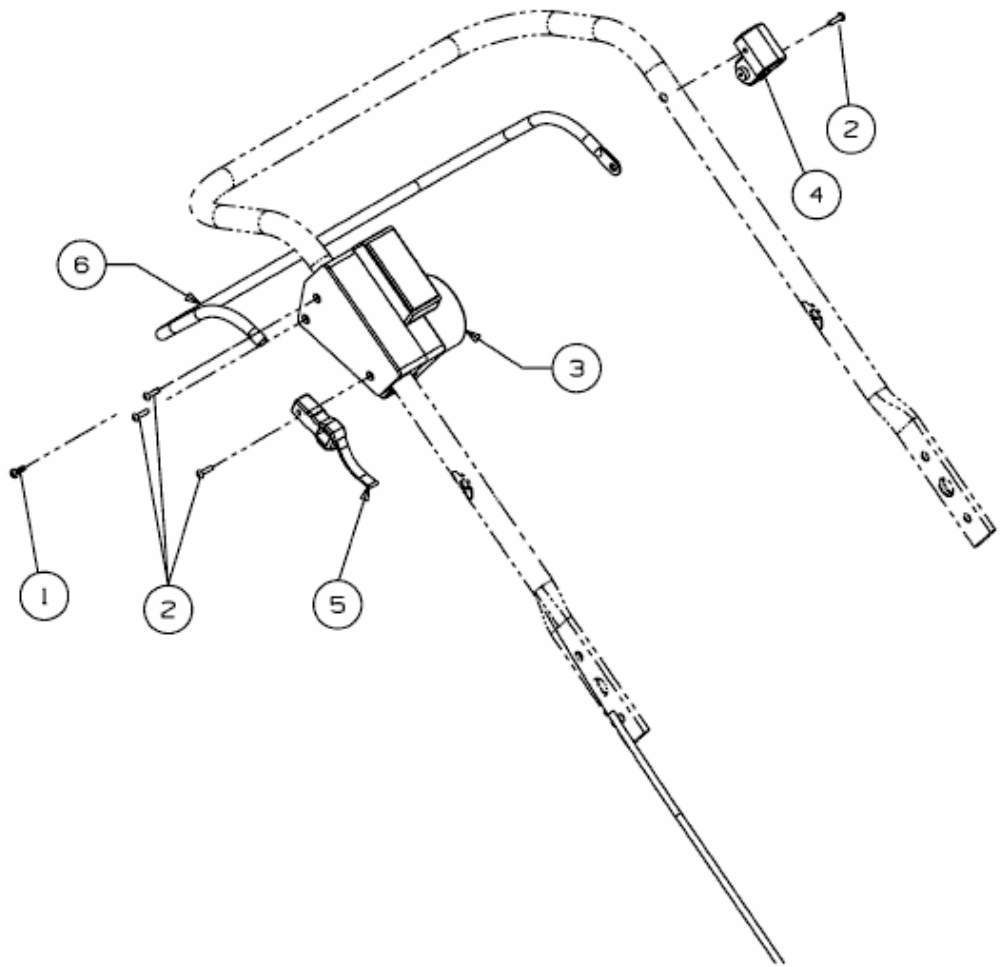

AMBITION 48 EHW > 18B-11K-650 (2012) > SCHALTBÜGEL

E3-05353A-01