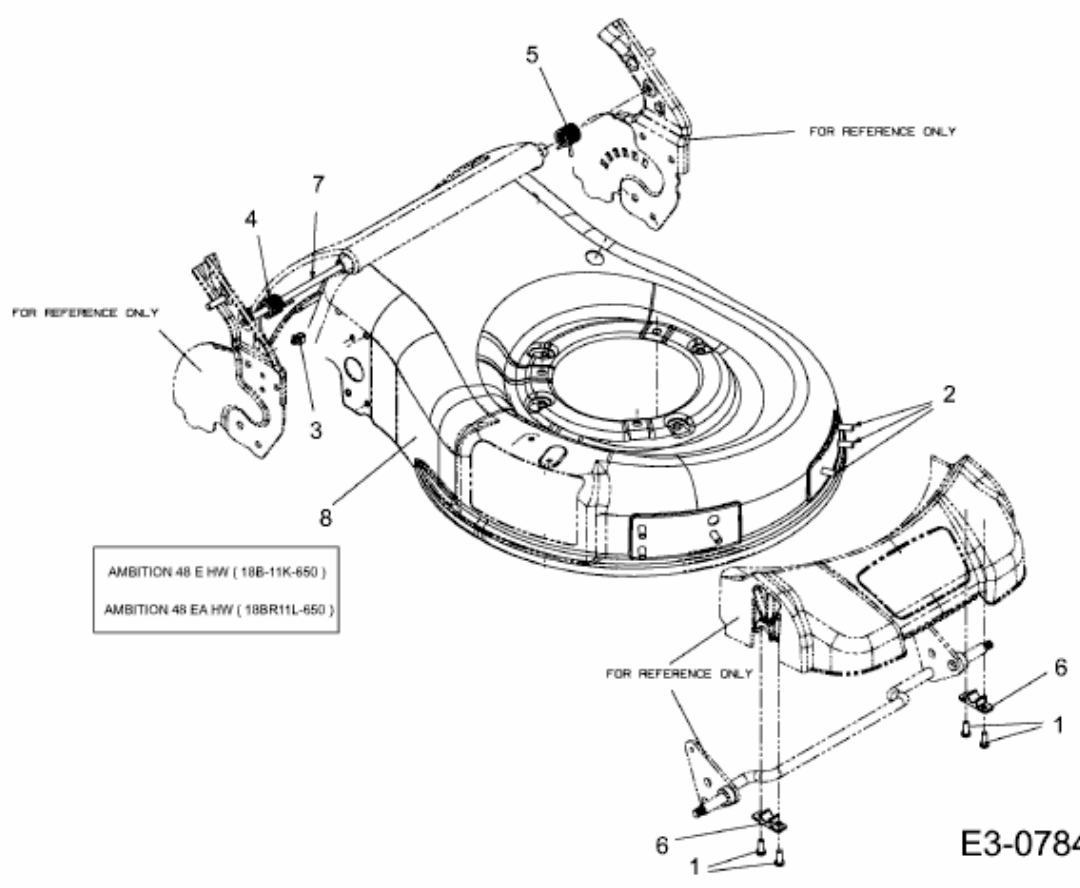

AMBITION 48 EHW > 18B-11K-650 (2012) > MÄHWERKSGEHÄUSE, STANGE FÜR HECKKLAPPE

E3-07846A-01