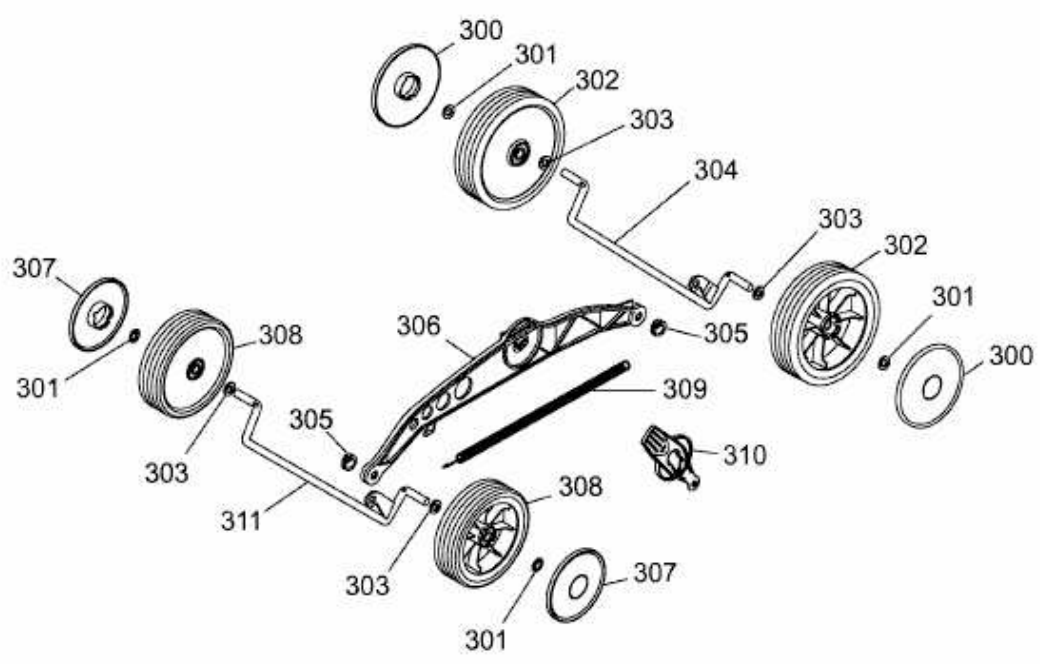

BLUE POWER 40 E > 18AWH1Z1C50 (2012) > RÄDER, SCHNITTHÖHENVERSTELLUNG

E3-06914A-01