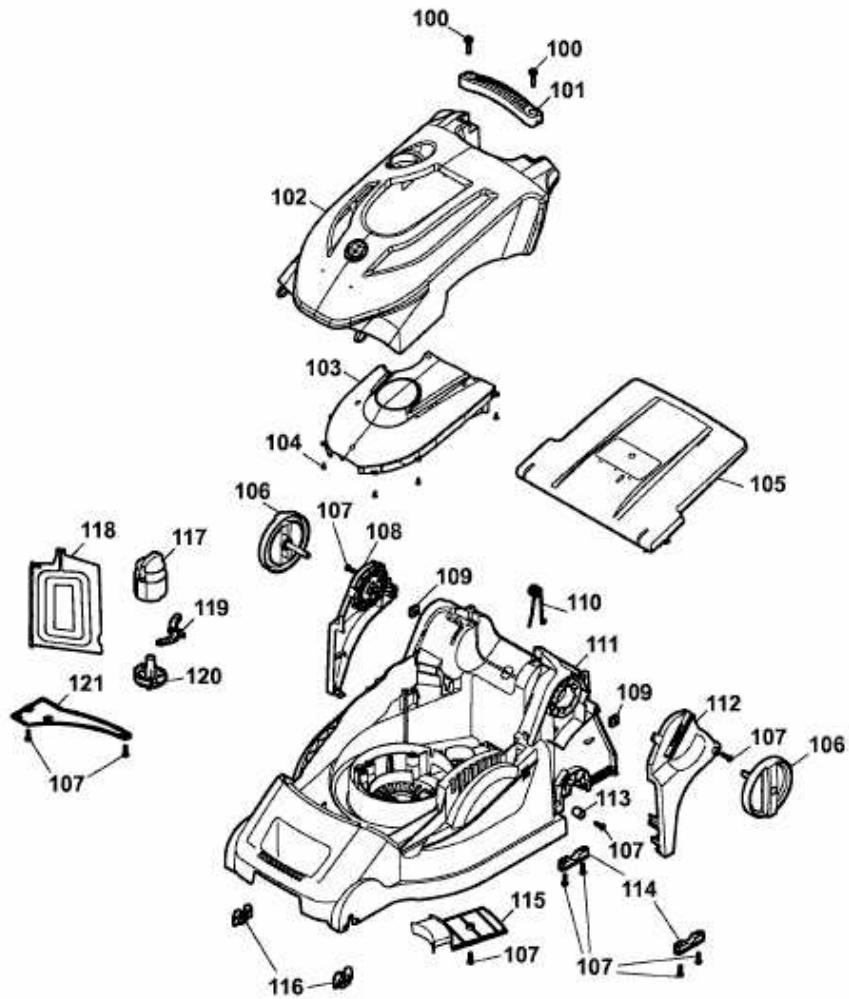

BLUE POWER 40 E > 18AWH1Z1C50 (2012) > MÄHWERKSGEHÄUSE

E3-06912A-01