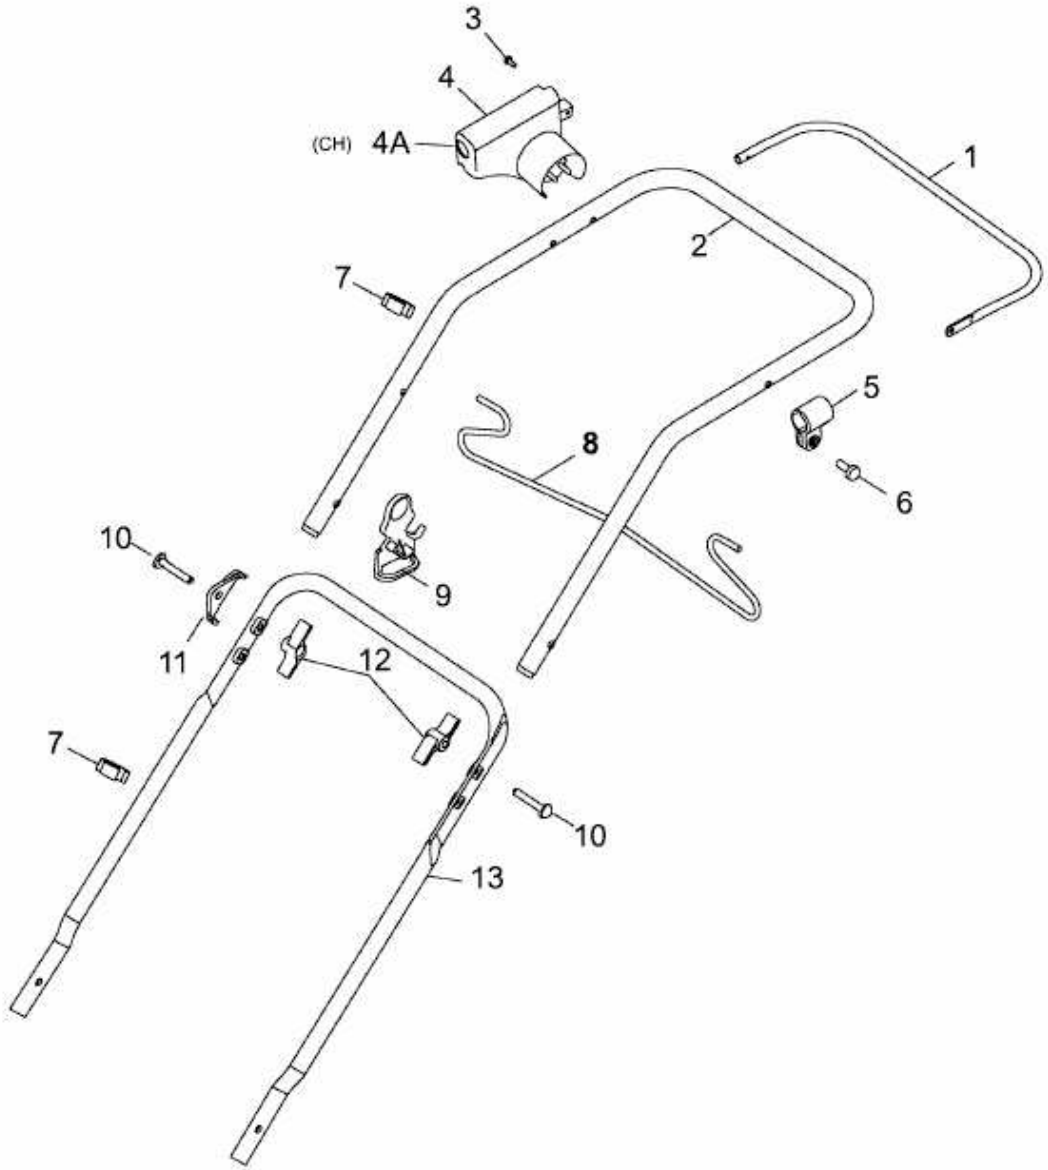

BLUE POWER 40 E > 18AWH1Z1C50 (2012) > HOLM, SCHALTER

E3-06911B-01