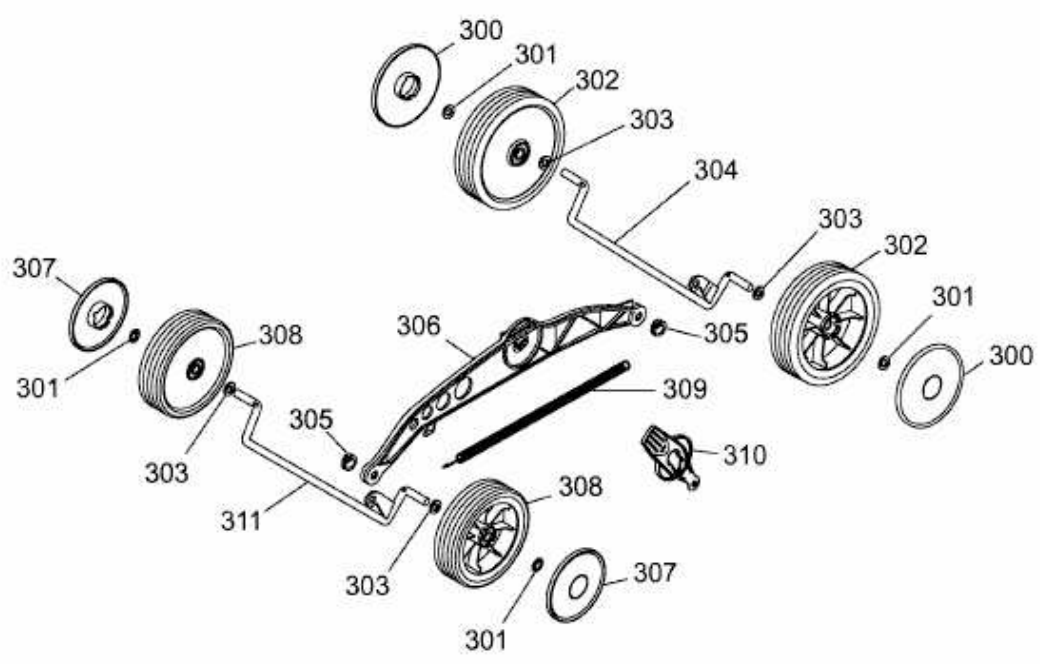

BLUE POWER 40 E > 18AWH1Z1C50 (2011) > RÄDER, SCHNITTHÖHENVERSTELLUNG

E3-06914A-01