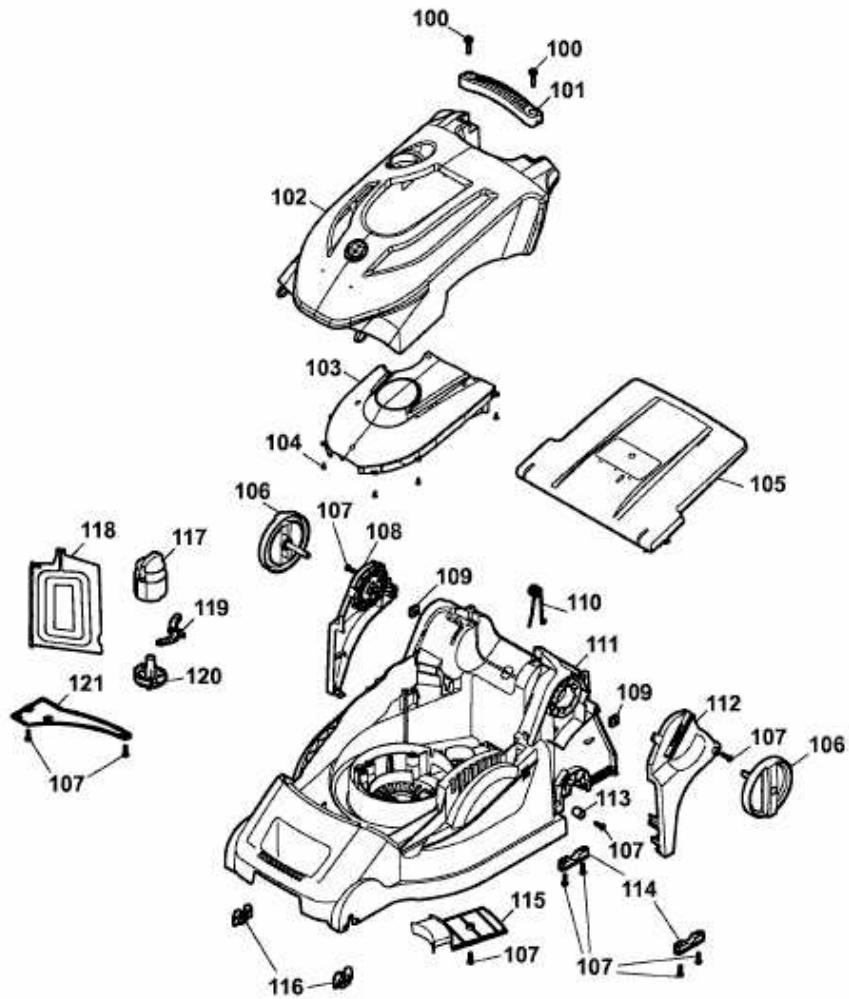

BLUE POWER 40 E > 18AWH1Z1C50 (2011) > MÄHWERKSGEHÄUSE

E3-06912A-01