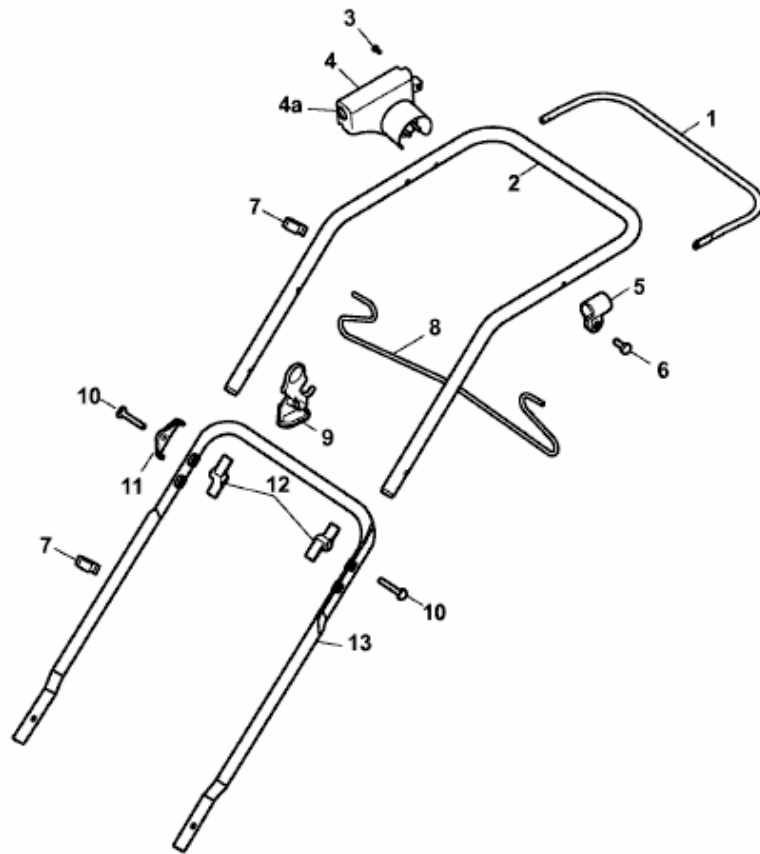

BLUE POWER 40 E > 18AWH1Z1C50 (2011) > HOLM, SCHALTER

E3-06911A-01