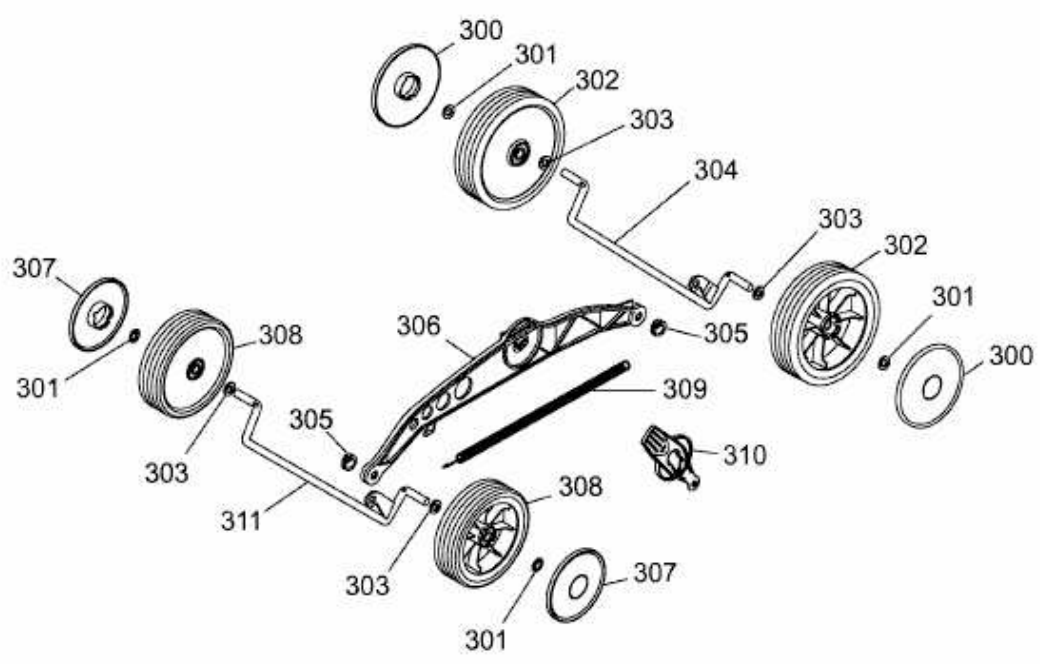

BLUE POWER 40 E > 18AWH1Z1650 (2016) > RÄDER, SCHNITTHÖHENVERSTELLUNG

E3-06914A-01