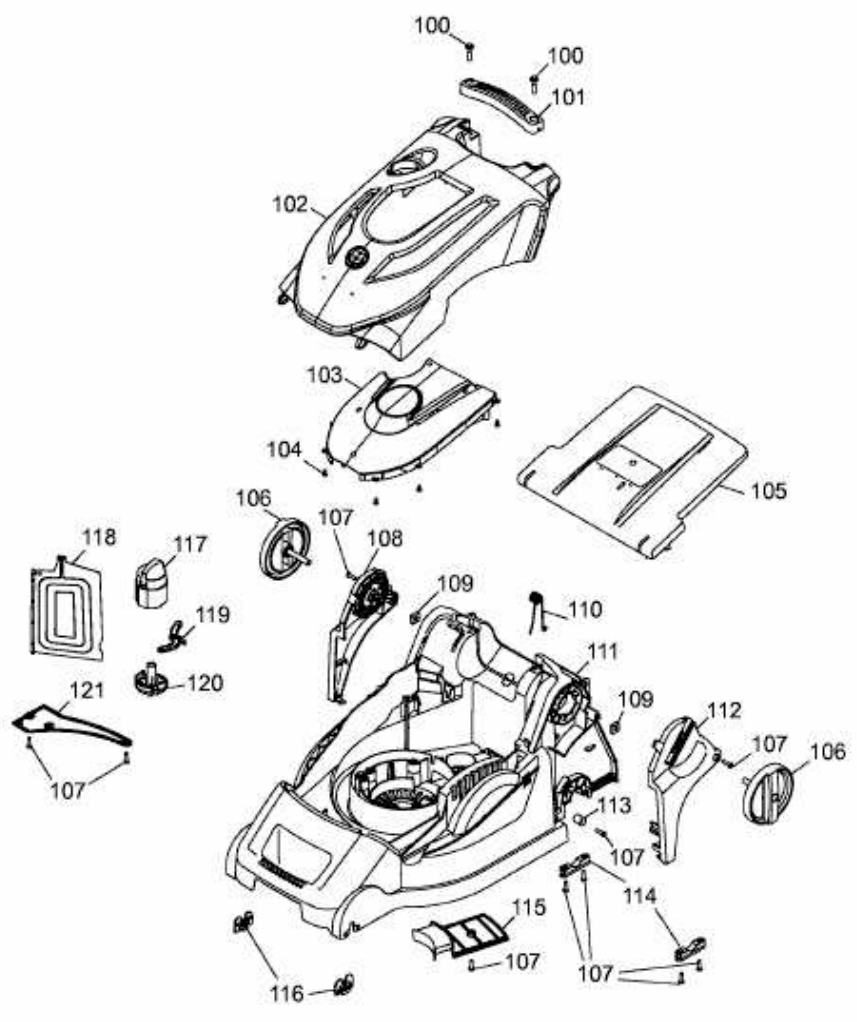

BLUE POWER 40 E > 18AWH1Z1650 (2016) > MÄHWERKSGEHÄUSE

E3-06912B-01