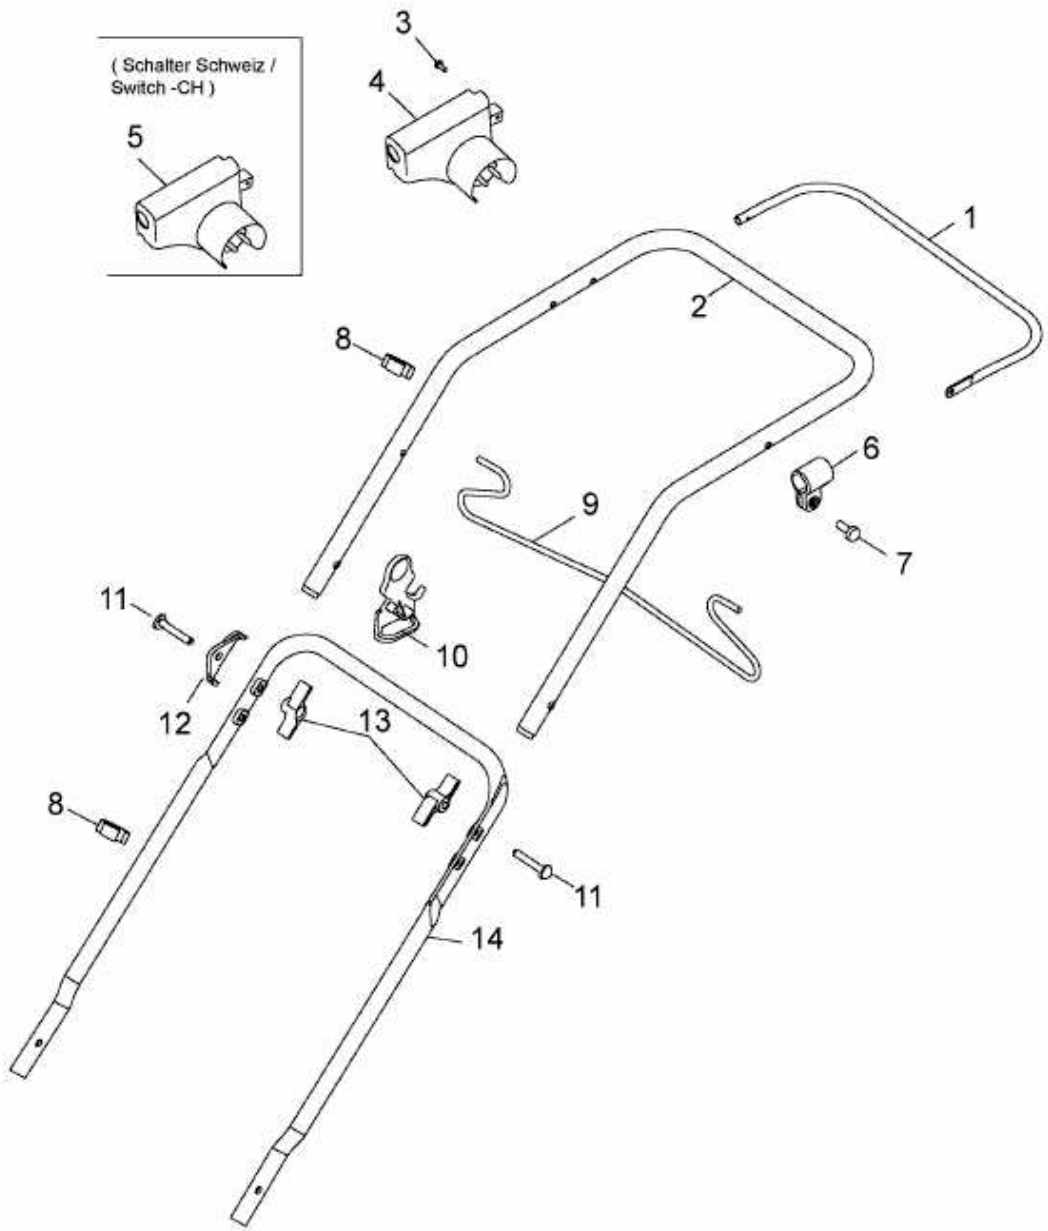

BLUE POWER 40 E > 18AWH1Z1650 (2016) > HOLM, SCHALTER

E3-06911C-01