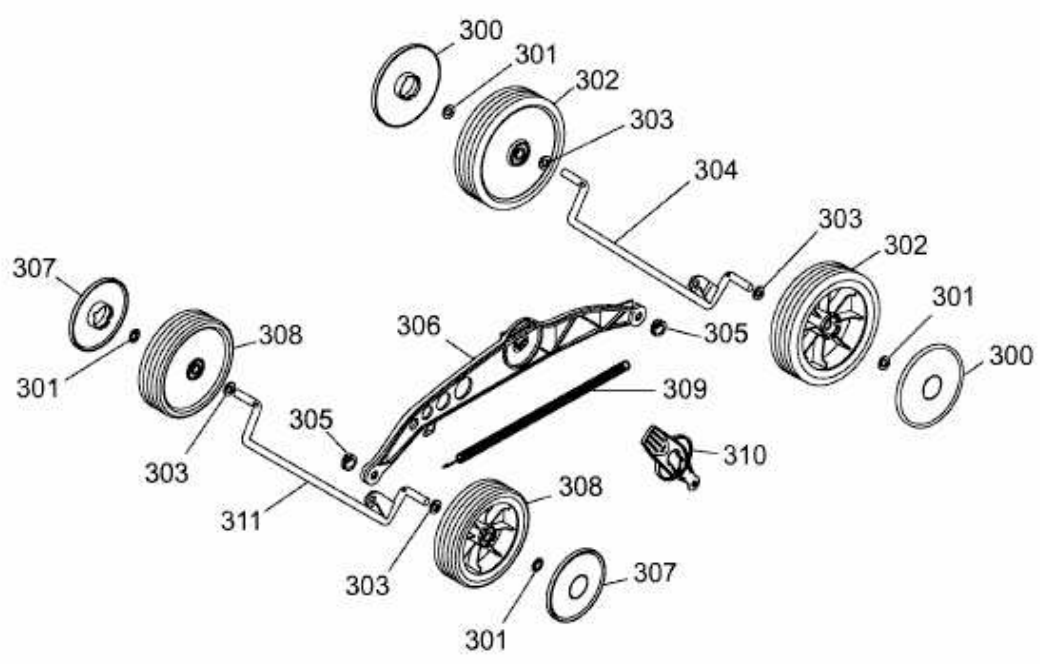

BLUE POWER 40 E > 18AWH1Z1650 (2015) > RÄDER, SCHNITTHÖHENVERSTELLUNG

E3-06914A-01