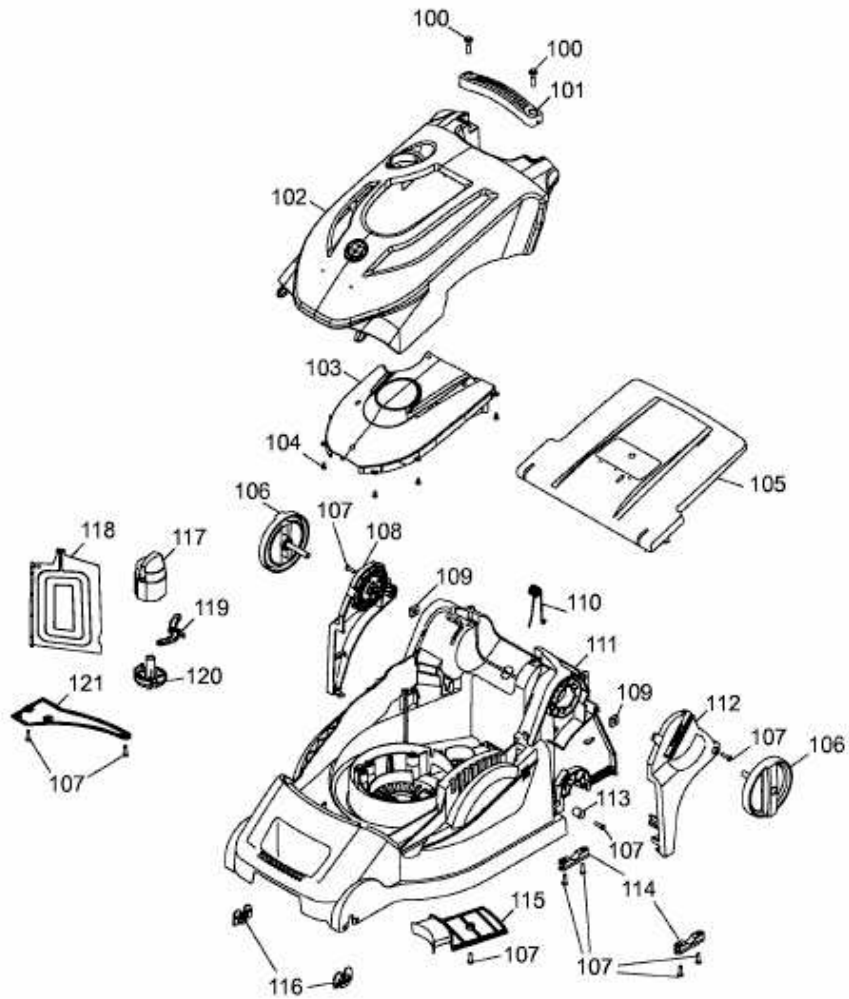

BLUE POWER 40 E > 18AWH1Z1650 (2015) > MÄHWERKSGEHÄUSE

E3-06912B-01