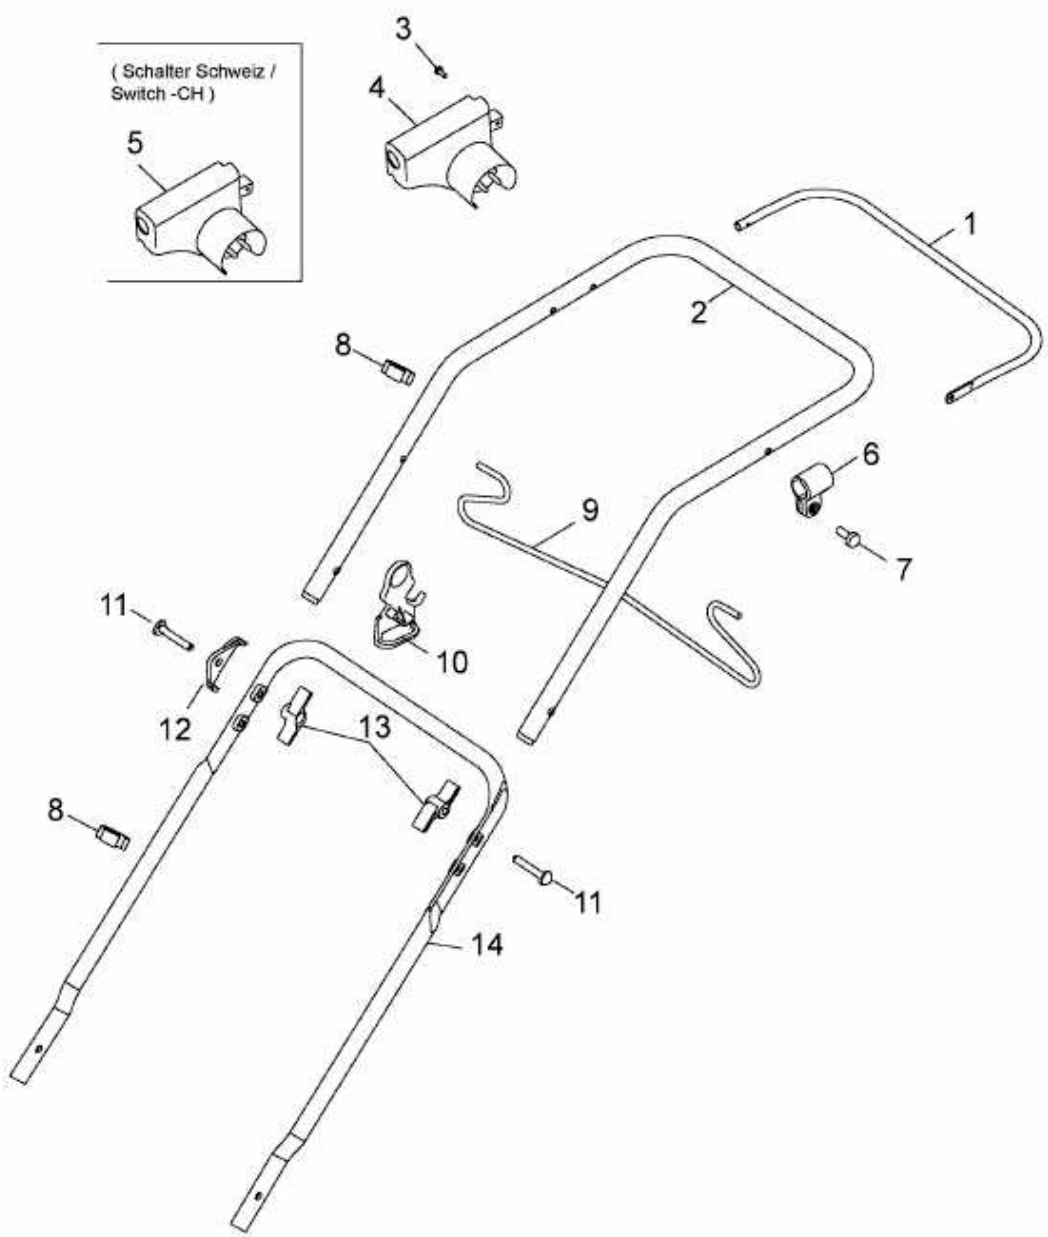

BLUE POWER 40 E > 18AWH1Z1650 (2015) > HOLM, SCHALTER

E3-06911C-01