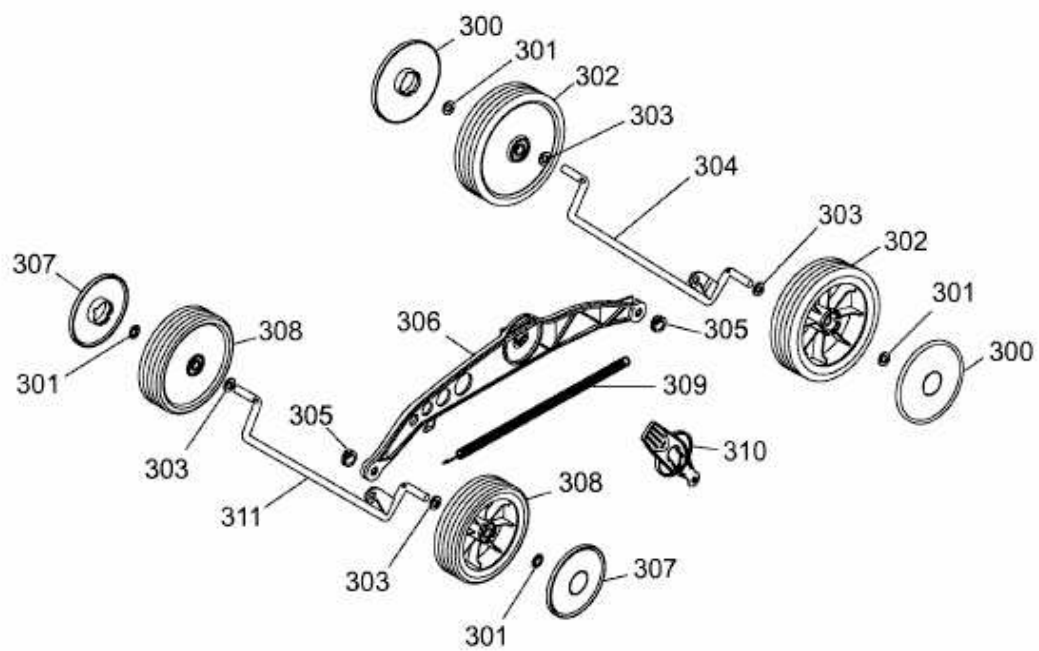

BLUE POWER 40 E > 18AWH1Z1650 (2014) > RÄDER, SCHNITTHÖHENVERSTELLUNG

E3-06914A-01