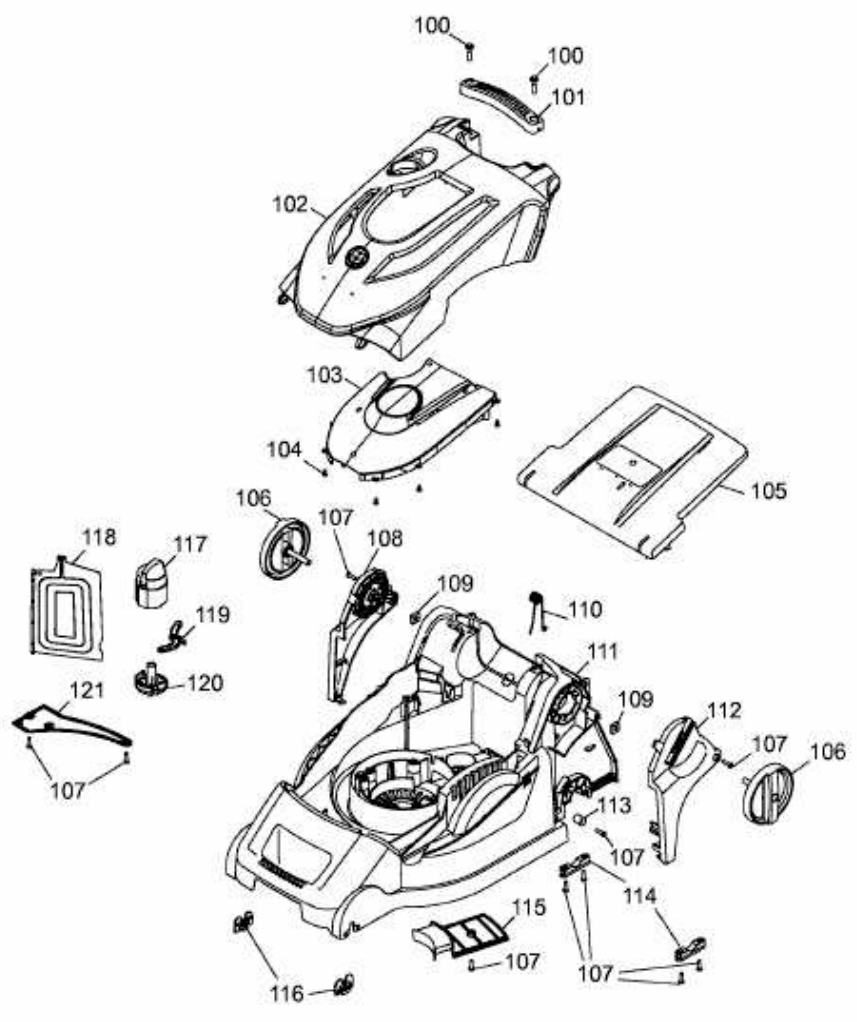

BLUE POWER 40 E > 18AWH1Z1650 (2014) > MÄHWERKSGEHÄUSE

E3-06912B-01