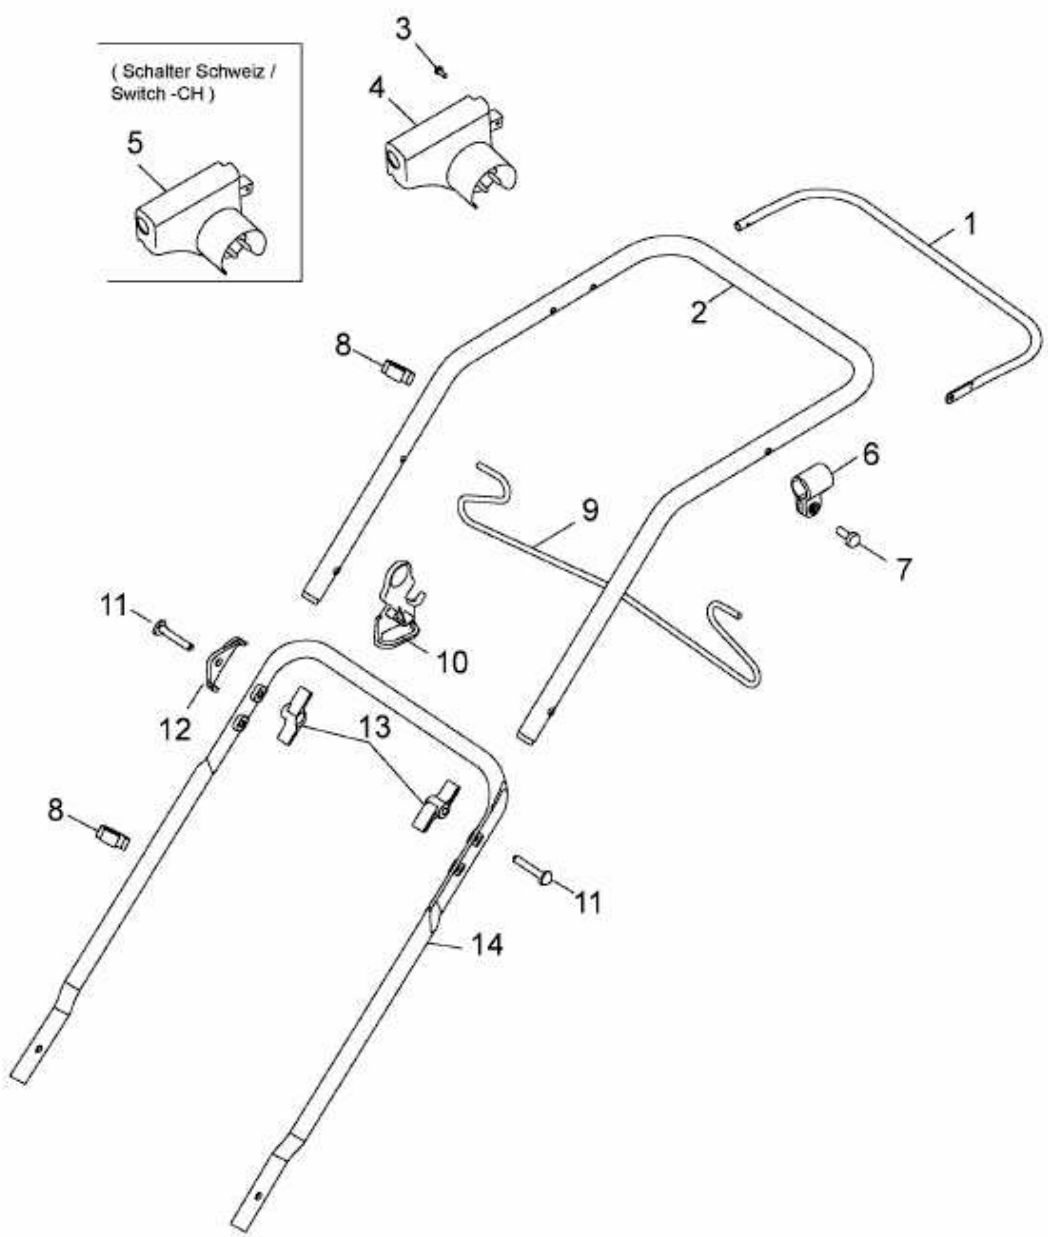

BLUE POWER 40 E > 18AWH1Z1650 (2014) > HOLM, SCHALTER

E3-06911C-01