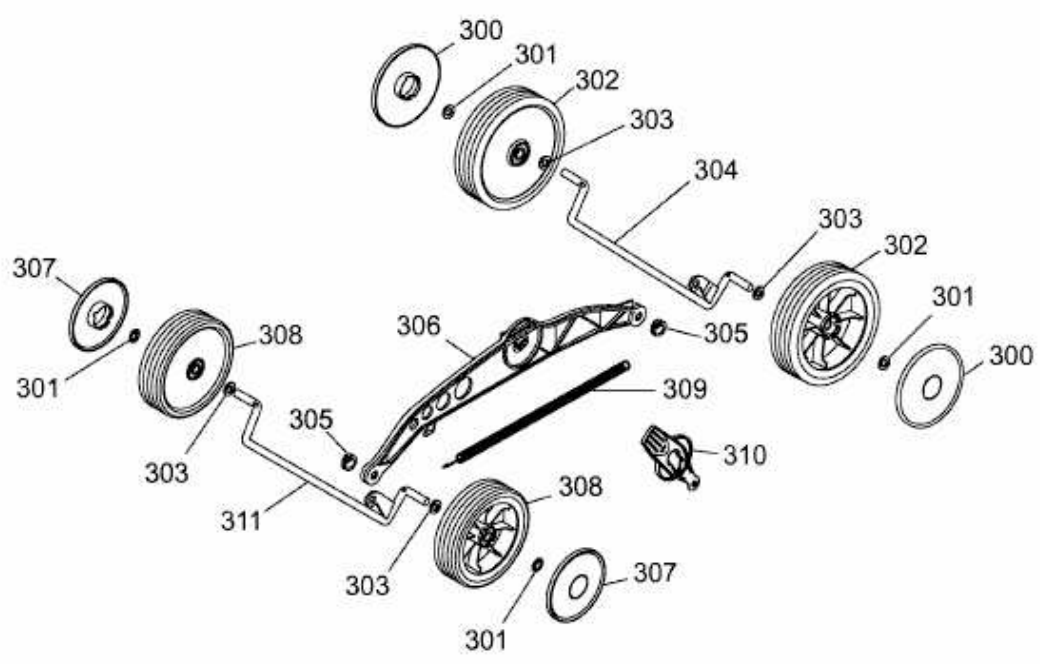

BLUE POWER 40 E > 18AWH1Z1650 (2013) > RÄDER, SCHNITTHÖHENVERSTELLUNG

E3-06914A-01