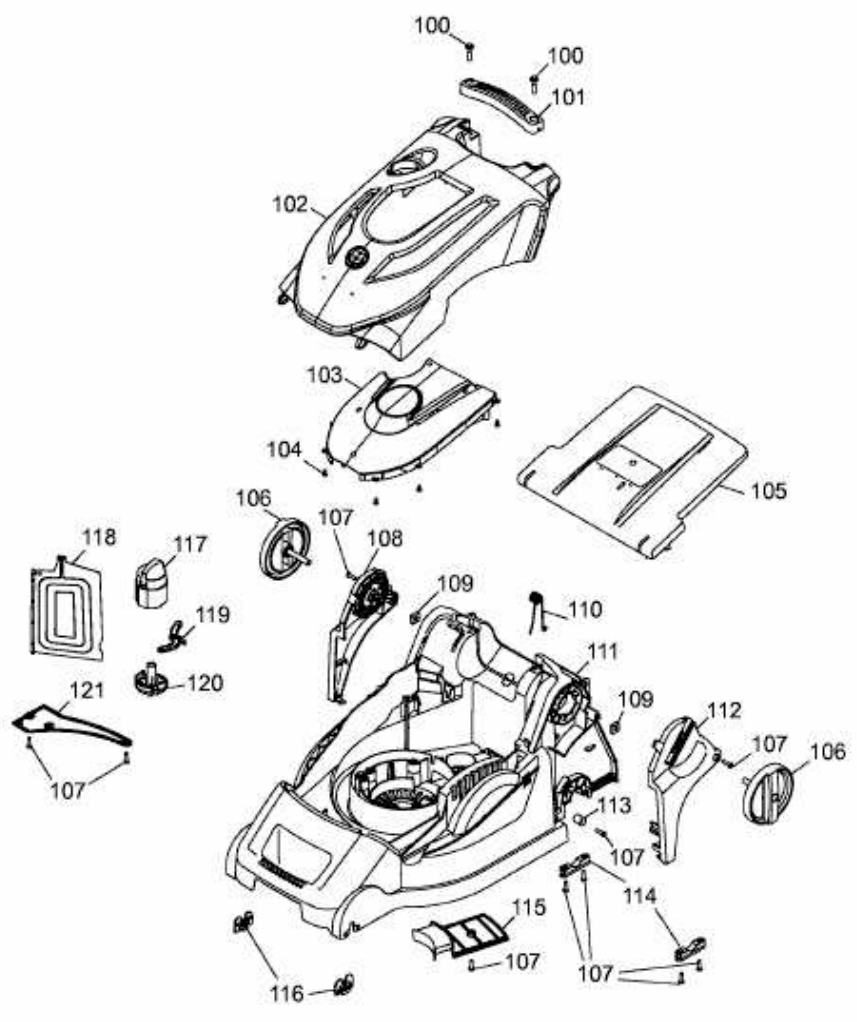

BLUE POWER 40 E > 18AWH1Z1650 (2013) > MÄHWERKSGEHÄUSE

E3-06912B-01