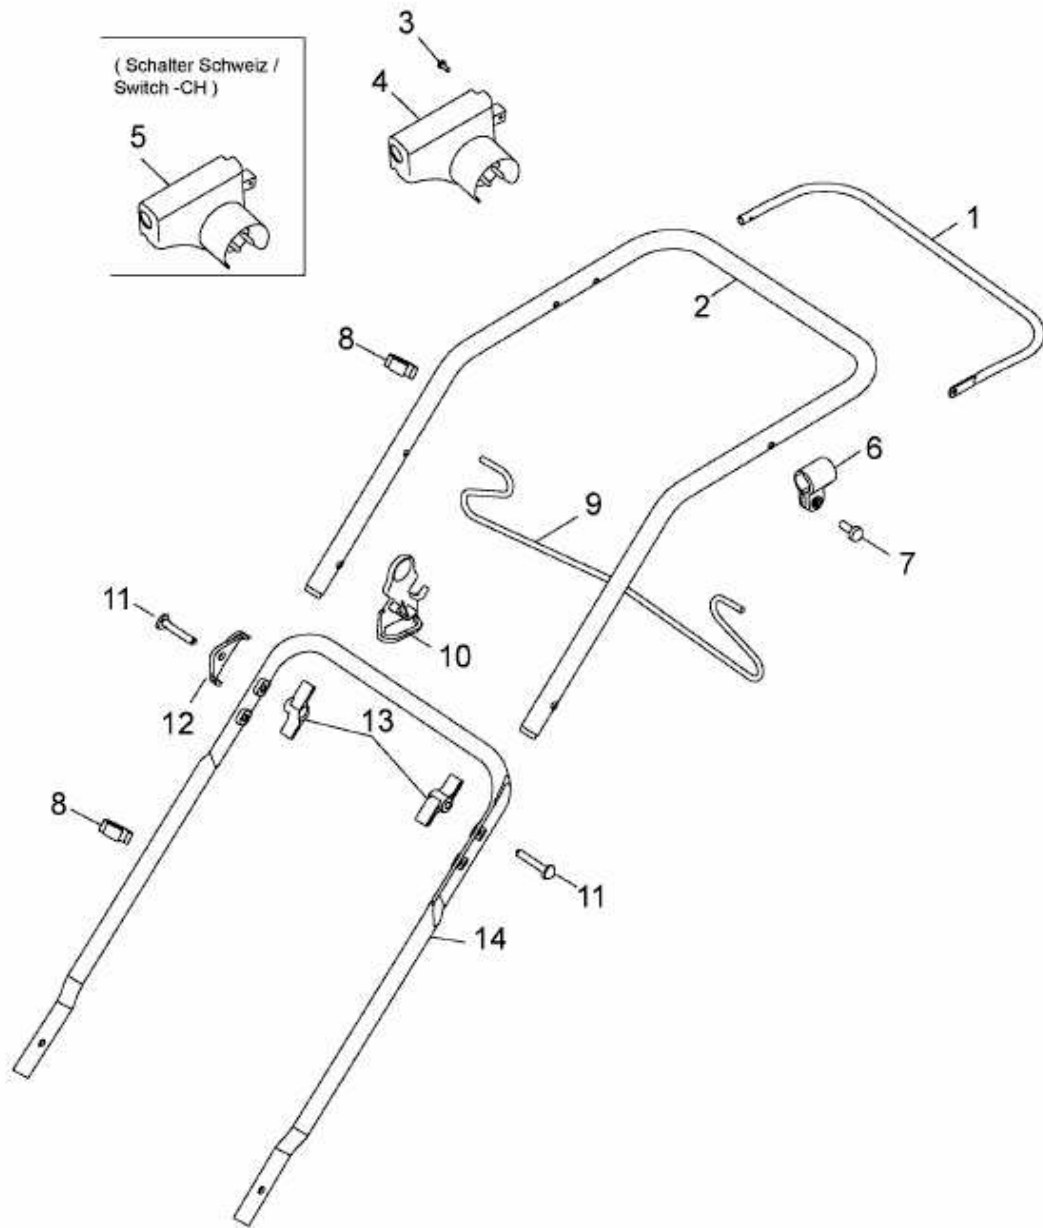

BLUE POWER 40 E > 18AWH1Z1650 (2013) > HOLM, SCHALTER

E3-06911C-01