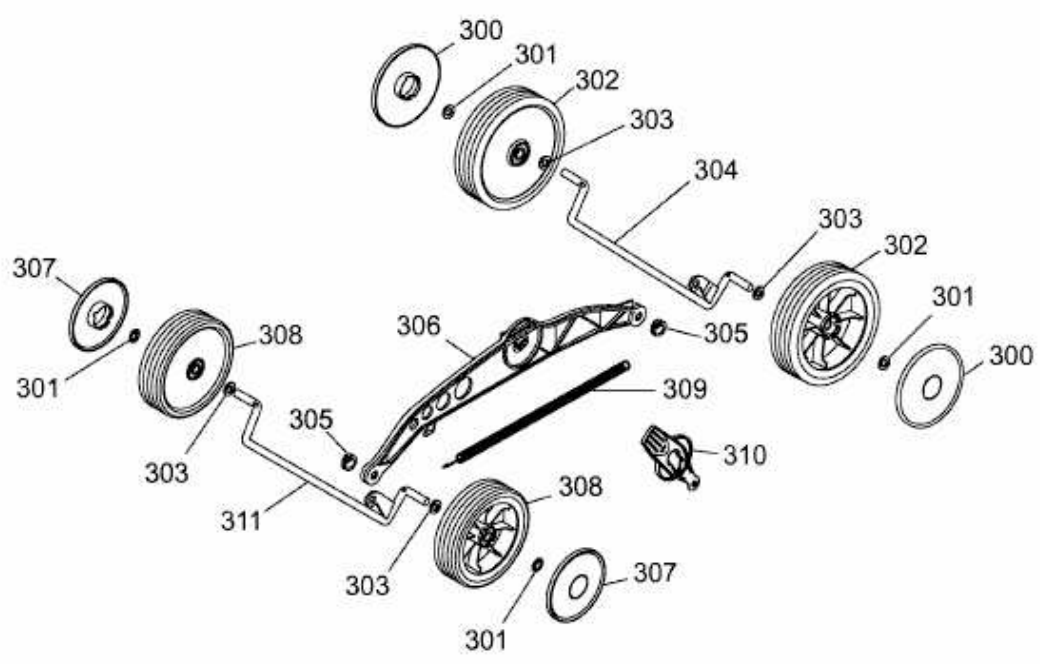

BLUE POWER 40 E > 18AWH1Z1650 (2012) > RÄDER, SCHNITTHÖHENVERSTELLUNG

E3-06914A-01