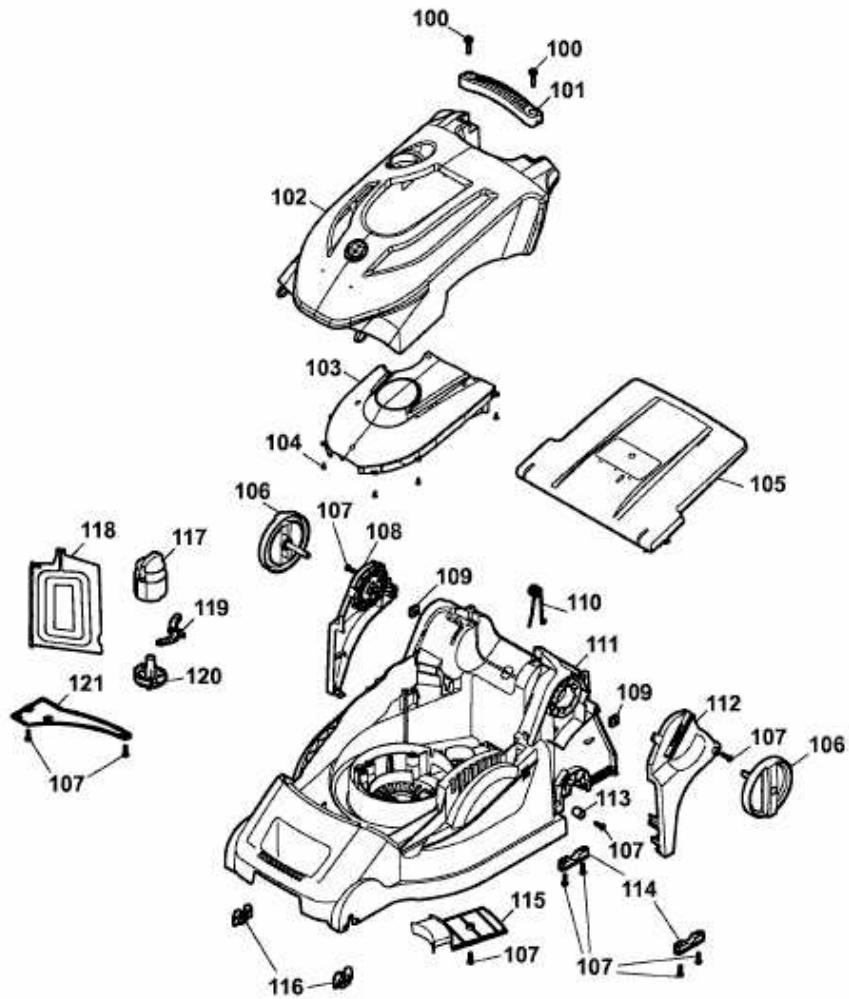

BLUE POWER 40 E > 18AWH1Z1650 (2012) > MÄHWERKSGEHÄUSE

E3-06912A-01