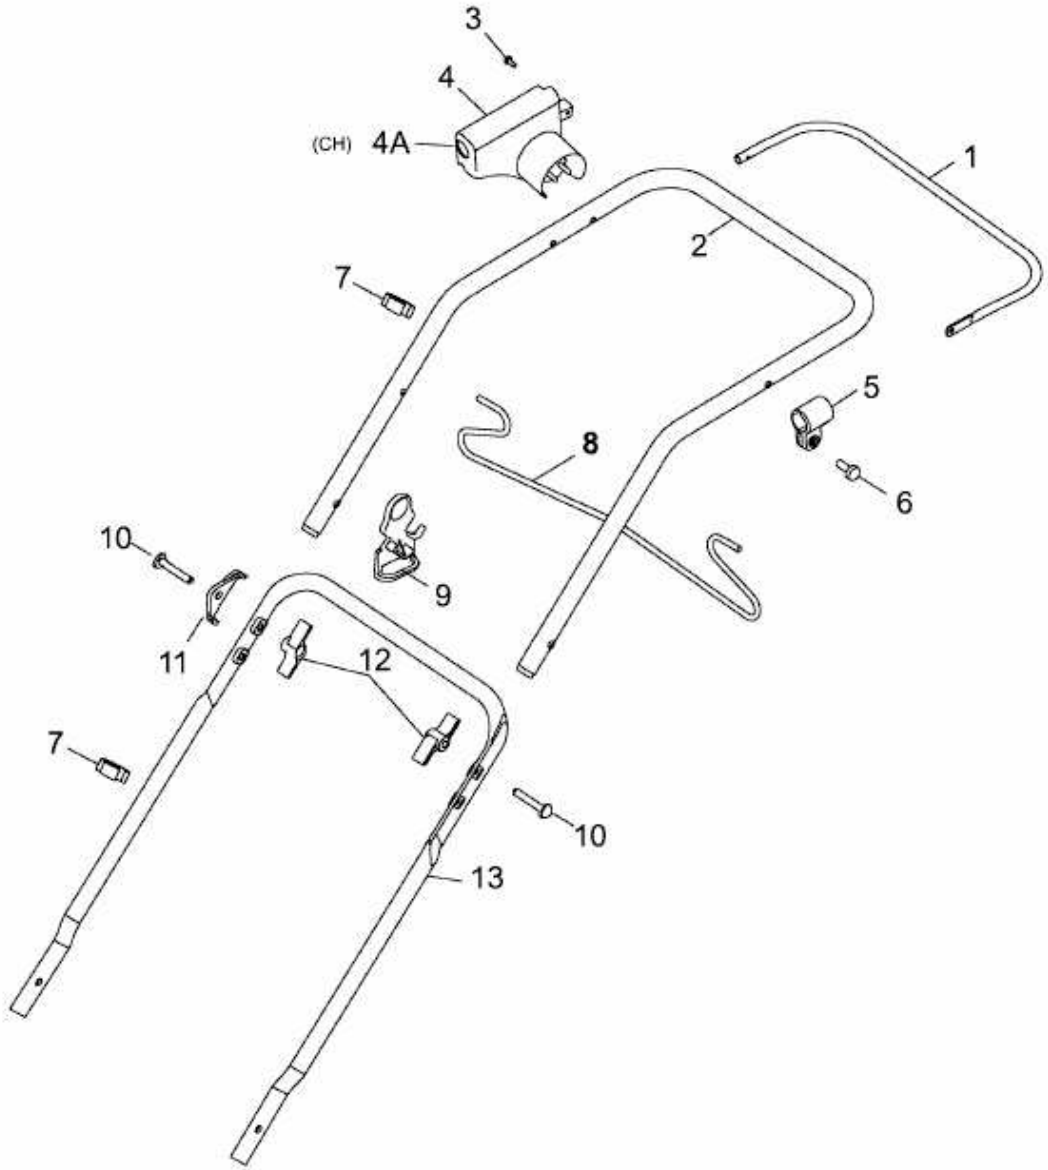

BLUE POWER 40 E > 18AWH1Z1650 (2012) > HOLM, SCHALTER

E3-06911B-01