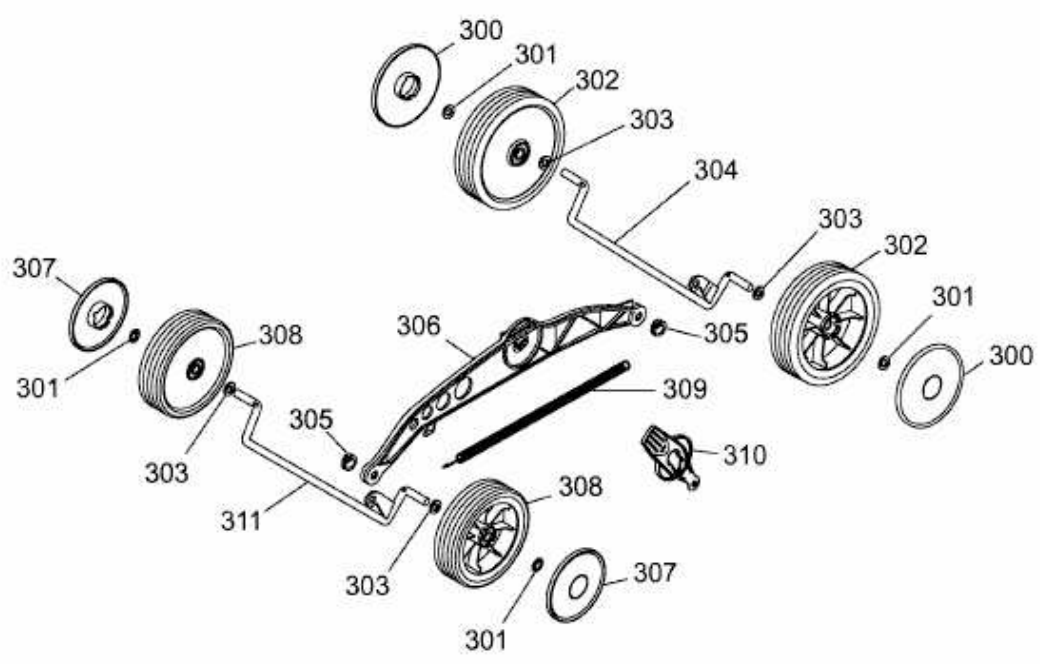

BLUE POWER 40 E > 18AWH1Z1650 (2011) > RÄDER, SCHNITTHÖHENVERSTELLUNG

E3-06914A-01