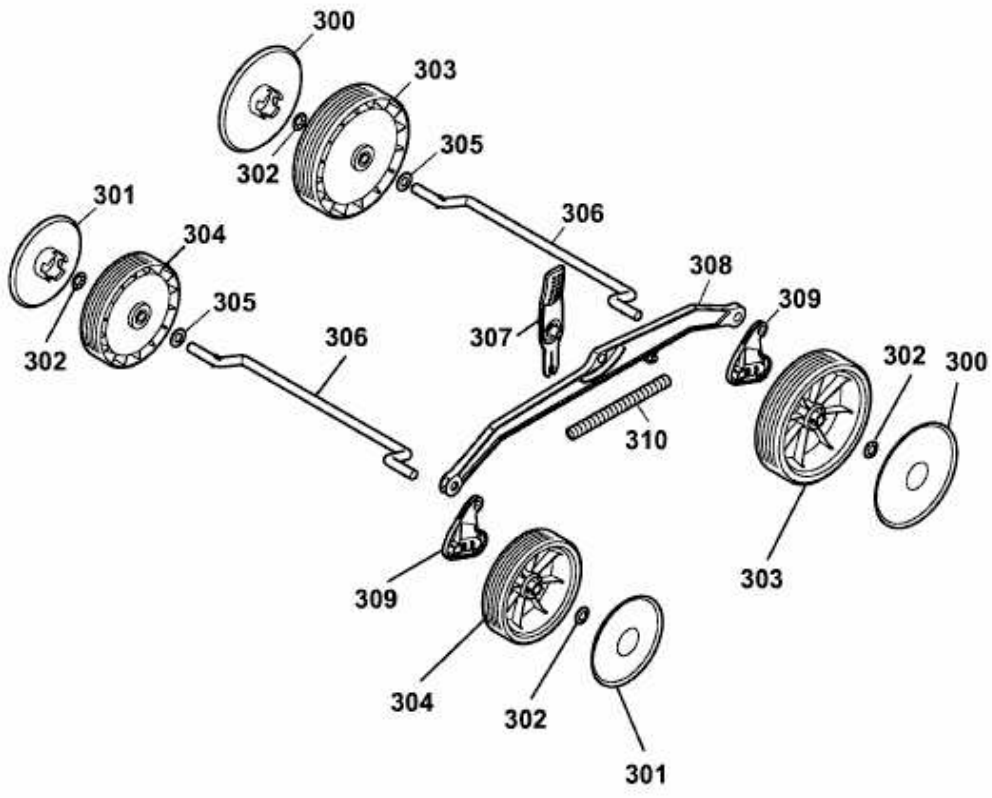

BLUE POWER 37 E > 18AWG1Y1C50 (2012) > RÄDER, SCHNITTHÖHENVERSTELLUNG

E3-06896A-01