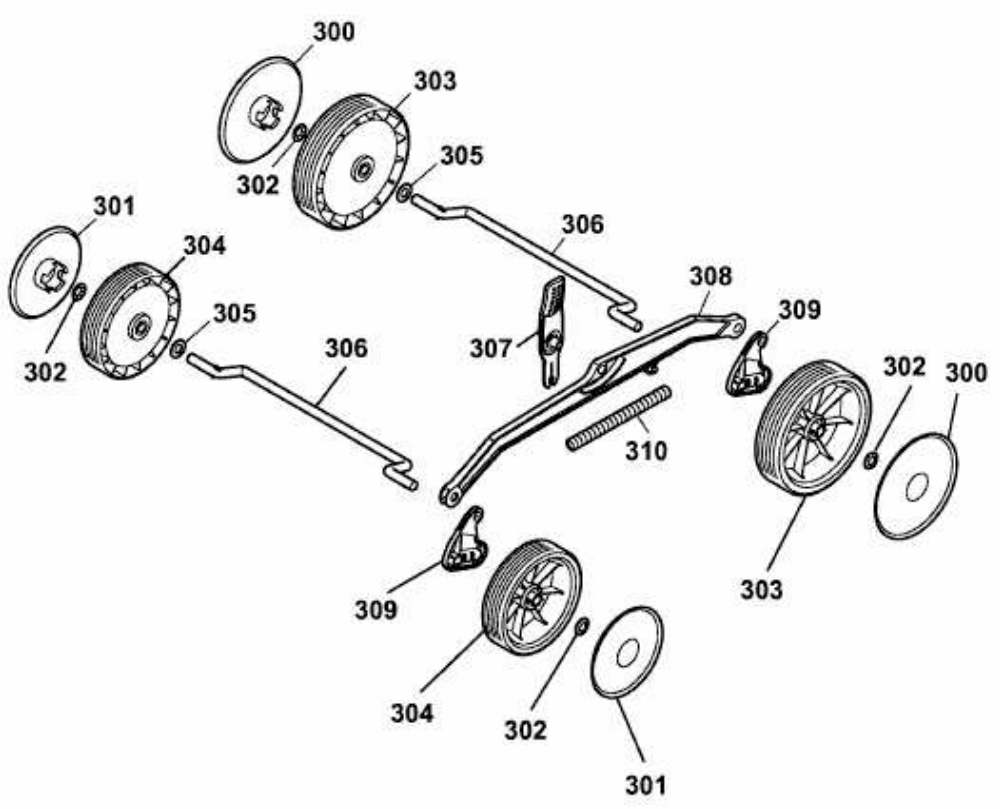

BLUE POWER 37 E > 18AWG1Y1C50 (2011) > RÄDER, SCHNITTHÖHENVERSTELLUNG

E3-06896A-01