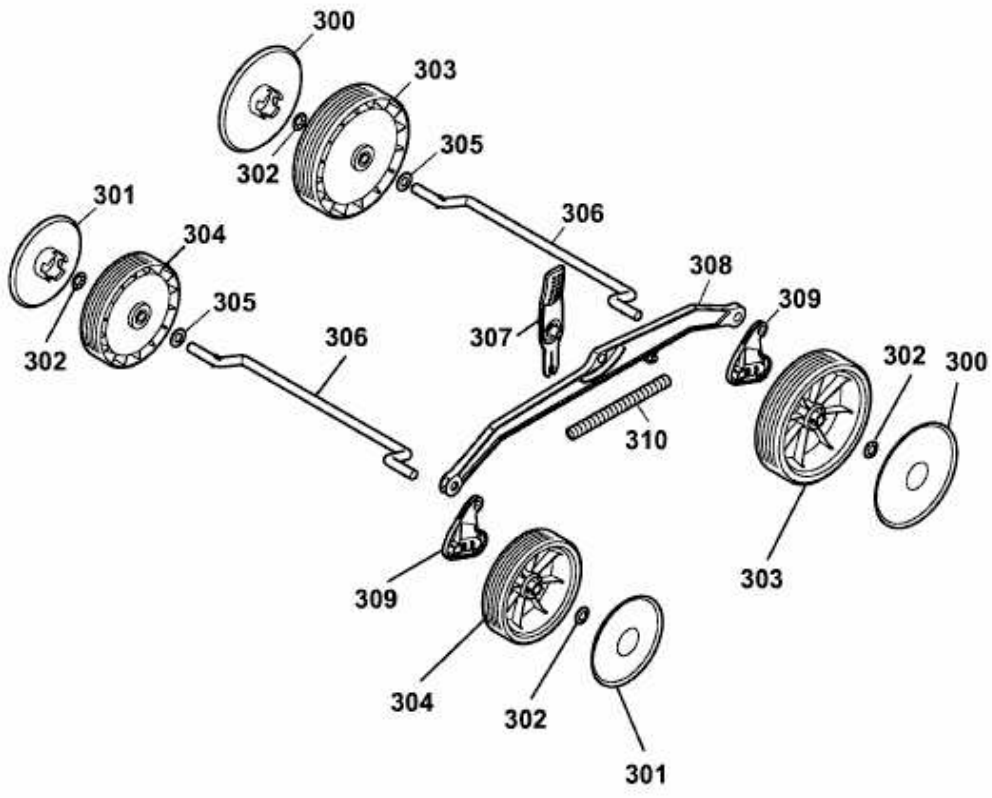

BLUE POWER 37 E > 18AWG1Y1650 (2016) > RÄDER, SCHNITTHÖHENVERSTELLUNG

E3-06896A-01