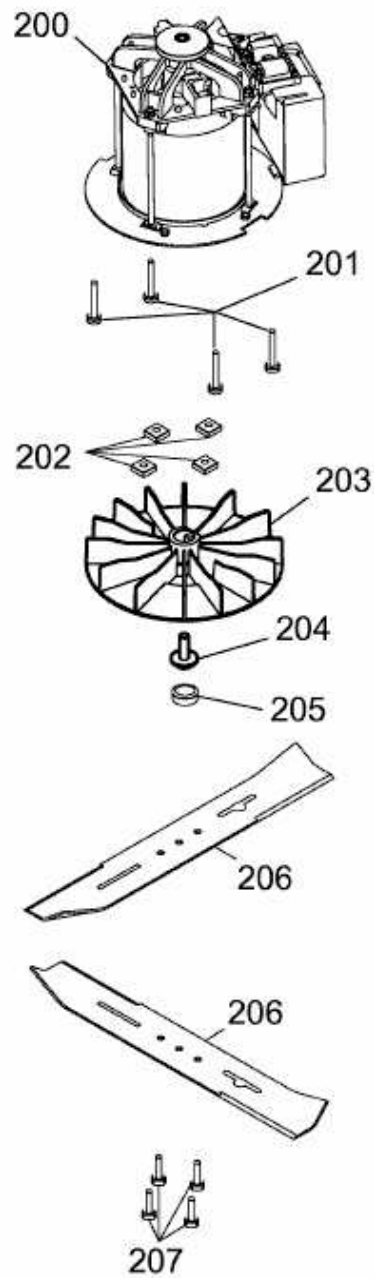

BLUE POWER 37 E > 18AWG1Y1650 (2016) > ELEKTROMOTOR, MESSER

E3-06895A-01