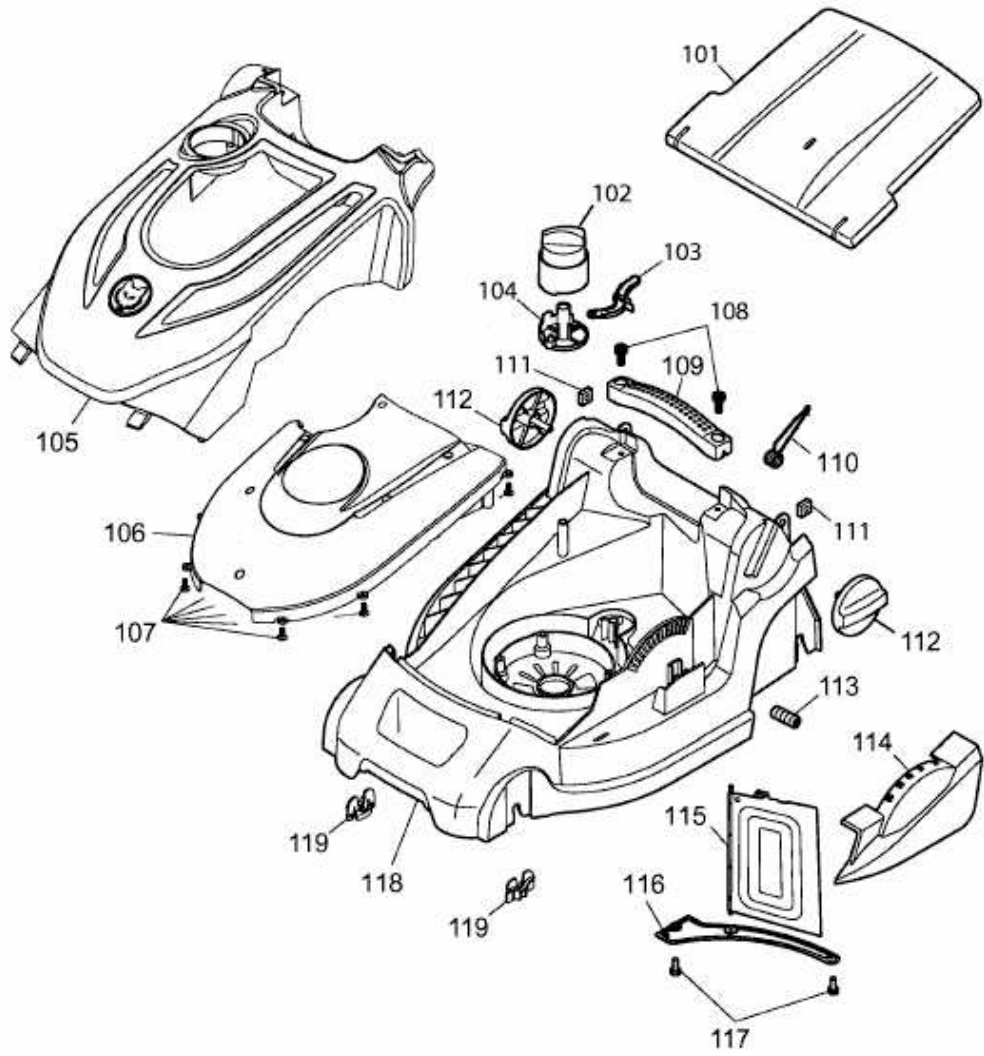

BLUE POWER 37 E > 18AWG1Y1650 (2016) > MÄHWERKSGEHÄUSE

E3-06894A-01