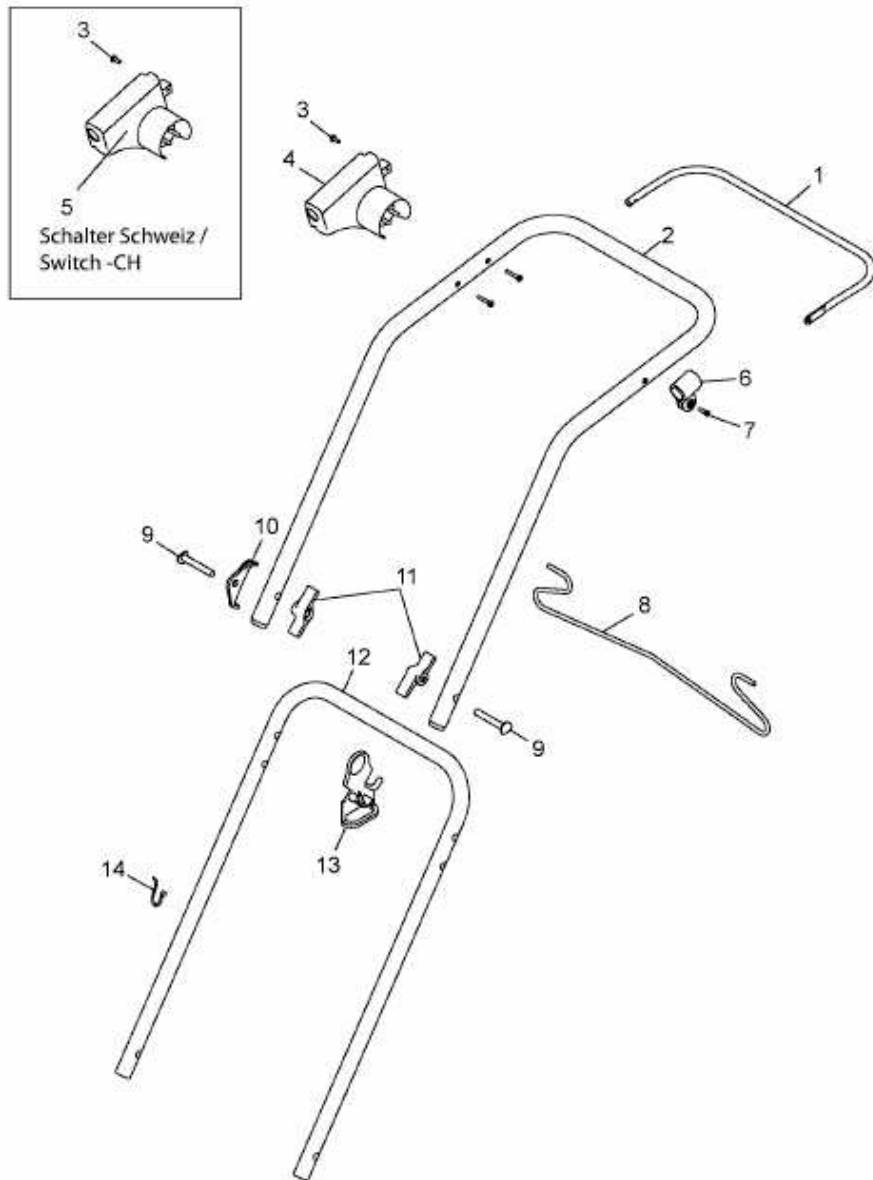

BLUE POWER 37 E > 18AWG1Y1650 (2016) > HOLM, SCHALTER

E3-06893C-01